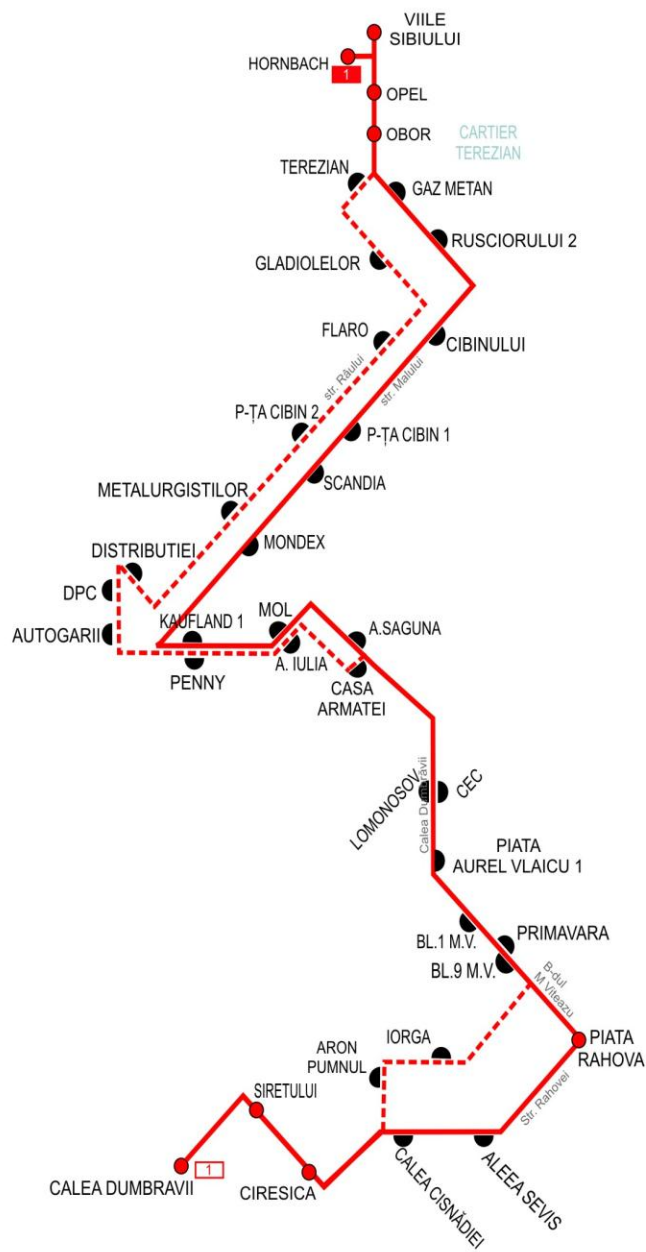

STATII SI LEGATURI INTRE TRASEE

STATII SI LEGATURI CU ALTE TRASEE

Durata de la capat de linie	Denumirea statiei	Legaturi cu alte trasee
	Calea Dumbravii 1	13, 14, 111
1 min	Siretului 1	111
2 min	Ciresica 1	111
3 min	Calea Cisnadiiei	11, 14, 15, 111
4 min	Aleea Sevis	11, 14, 15, 111
5 min	Piata Rahova 1	11, 14, 15, 111
7 min	Primavara	12, 15, 111
9 min	Piata Aurel Vlaicu 1	12, 13, 111, 22
10 min	CEC	12, 13, 111
12 min	A.Saguna	5, 10, 11, 17, 19, 111, 112, 114, 118
14 min	MOL	10, 11, 19, 111, 112, 114, 118
16 min	Kaufland 1	10, 11, 19, 111, 112, 114, 118
17 min	Mondex	16, 115, 117
18 min	Scandia 3	16, 115, 117
20 min	Piata Cibin 1	16, 115, 117
21 min	Cibinului	16, 115, 117
22 min	Rusciorului 2	18, 16, 115, 117
23 min	Gaz Metan	18, 16, 115, 117
25 min	Obor 2	117
26 min	Opel 2	
30 min	Viile Sibiului 1	
31 min	Viile Sibiului 2	
32 min	Viile Sibiului 3	
33 min	Viile Sibiului 4	
34 min	Viile Sibiului 5	
37 min	Hornbach	

Durata de la capat de linie	Denumirea statiei	Legaturi cu alte trasee
	Hornbach	
1 min	Opel 1	
2 min	Obor 1	117
4 min	Terezian	16, 18, 115, 117
5 min	Gladiolelor	16, 115, 117
6 min	Flaro	2, 16, 115, 117
8 min	P-ta Cibin 2	16, 18, 115, 117
9 min	Metalurgistilor	16, 115, 117
10 min	Distributiei	16, 115, 117
11 min	DPC	16, 115, 117
12 min	Autogarii	16, 115, 117
14 min	Penny	10, 11, 19, 111, 112, 114, 118
16 min	Alba Iulia	10, 11, 19, 111, 112, 114, 118
18 min	Casa Armatei	5, 10, 11, 17, 19, 111, 112, 114, 118
20 min	Lomonosov	12, 13, 111
22 min	Bloc 1 Mihai Viteazu	12, 111
23 min	Bloc 9 Mihai Viteazu	12, 111
24 min	Nicolae Iorga	11, 14, 111
25 min	Aron Pumnul	11, 13, 14, 111
27 min	Ciresica 2	13, 14, 111
28 min	Siretului 2	13, 14, 22, 111
29 min	Calea Dumbravii 1	13, 14, 111

ITINERAR SI STATII

NOI MISCAM ORASUL!

**Valabil din data
de 11.09.2017**

TRASEUL 1

**Calea Dumbrăvii – Piața Rahova –
Bulevardul Mihai Viteazu – CEC –
str.Andrei Saguna – sos.Alba Iulia
– Piața Cibin – Terezian –
Hornbach (Viile Sibiului)**