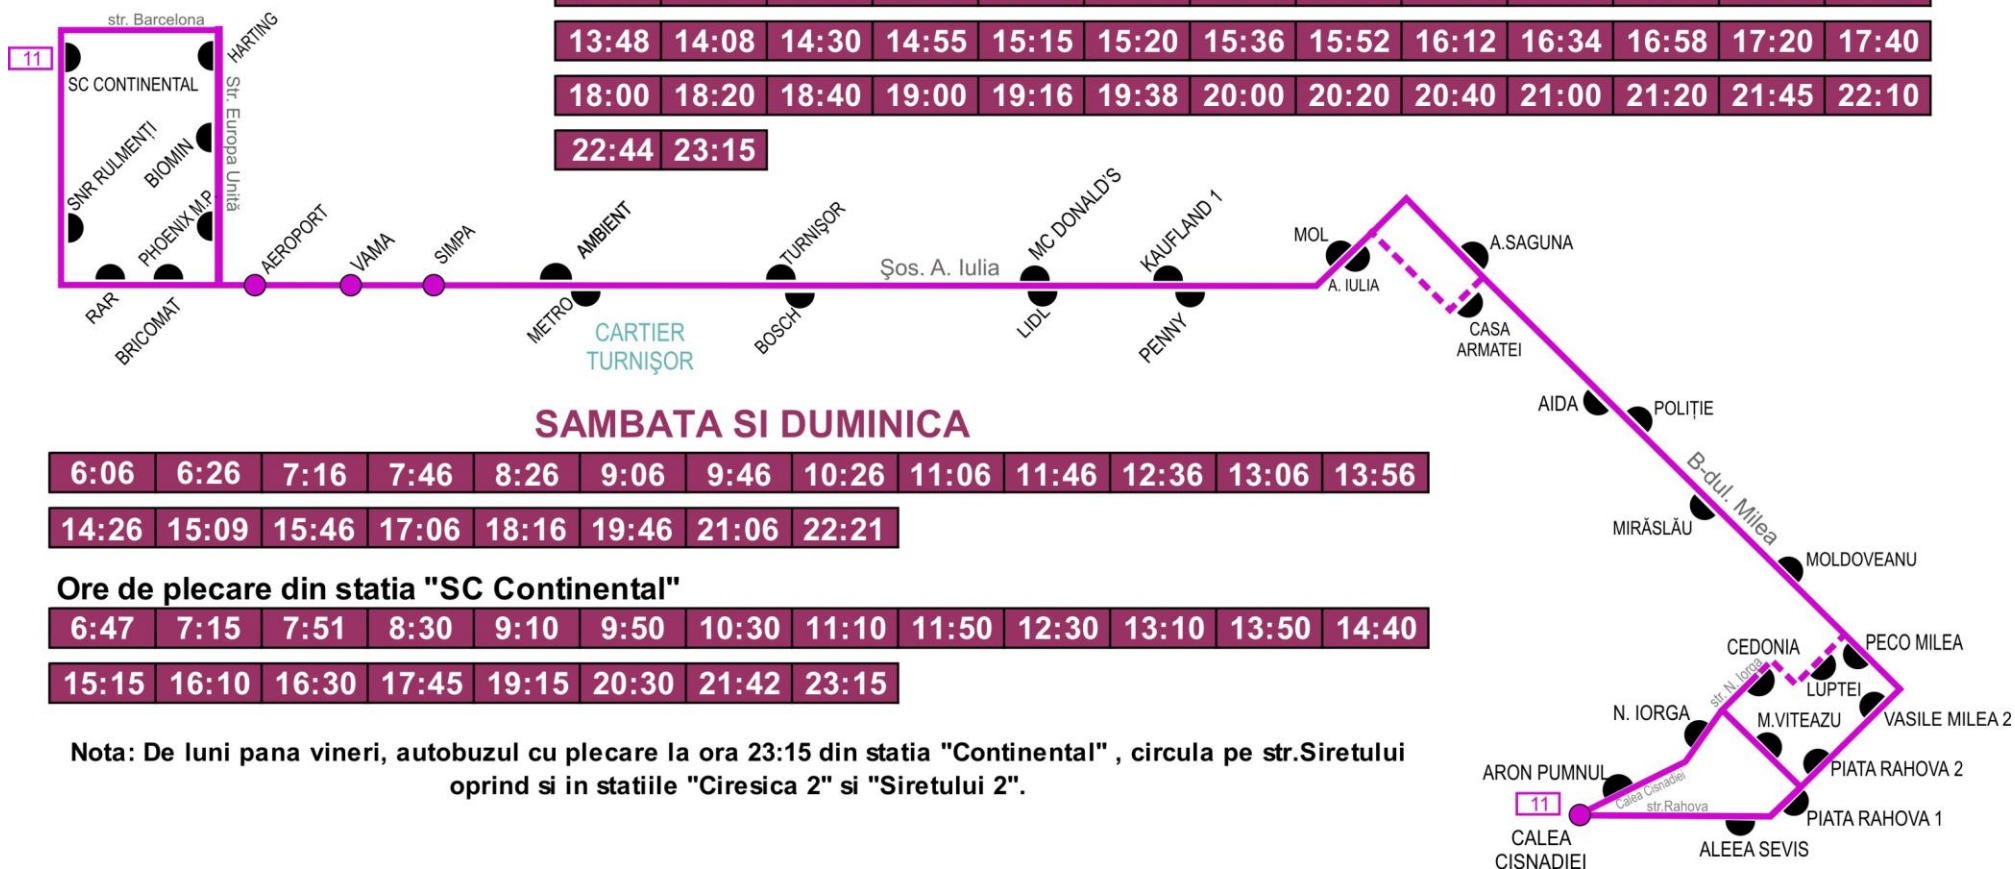

ITINERAR, STATII SI ORE DE PLECARÉ

LUNI - VINERI

Ore de plecare din statia "Calea Cismadiei"

5:30	5:47	6:03	6:11	6:29	6:49	7:09	7:19	7:29	7:51	8:09	8:25	8:41
8:57	9:13	9:29	9:49	10:09	10:29	10:49	11:09	11:29	11:49	12:09	12:29	12:49
13:09	13:28	13:46	14:04	14:22	14:40	14:58	15:16	15:35	15:49	16:02	16:23	16:39
16:59	17:19	17:41	18:01	18:21	18:40	19:01	19:21	19:41	20:01	20:21	20:41	21:01
21:21	22:04	22:22	22:43									

Ore de plecare din statia "SC Continental"

5:57	6:15	6:35	6:54	7:15	7:34	7:46	7:58	8:16	8:30	8:48	9:04	9:20
9:36	9:52	10:08	10:28	10:48	11:08	11:28	11:48	12:08	12:28	12:48	13:08	13:28
13:48	14:08	14:30	14:55	15:15	15:20	15:36	15:52	16:12	16:34	16:58	17:20	17:40
18:00	18:20	18:40	19:00	19:16	19:38	20:00	20:20	20:40	21:00	21:20	21:45	22:10
22:44	23:15											

SAMBATA SI DUMINICA

6:06	6:26	7:16	7:46	8:26	9:06	9:46	10:26	11:06	11:46	12:36	13:06	13:56
14:26	15:09	15:46	17:06	18:16	19:46	21:06	22:21					

Ore de plecare din statia "SC Continental"

6:47	7:15	7:51	8:30	9:10	9:50	10:30	11:10	11:50	12:30	13:10	13:50	14:40
15:15	16:10	16:30	17:45	19:15	20:30	21:42	23:15					

Nota: De luni pana vineri, autobuzul cu plecare la ora 23:15 din statia "Continental", circula pe str.Siretului oprind si in statiile "Ciresica 2" si "Siretului 2".