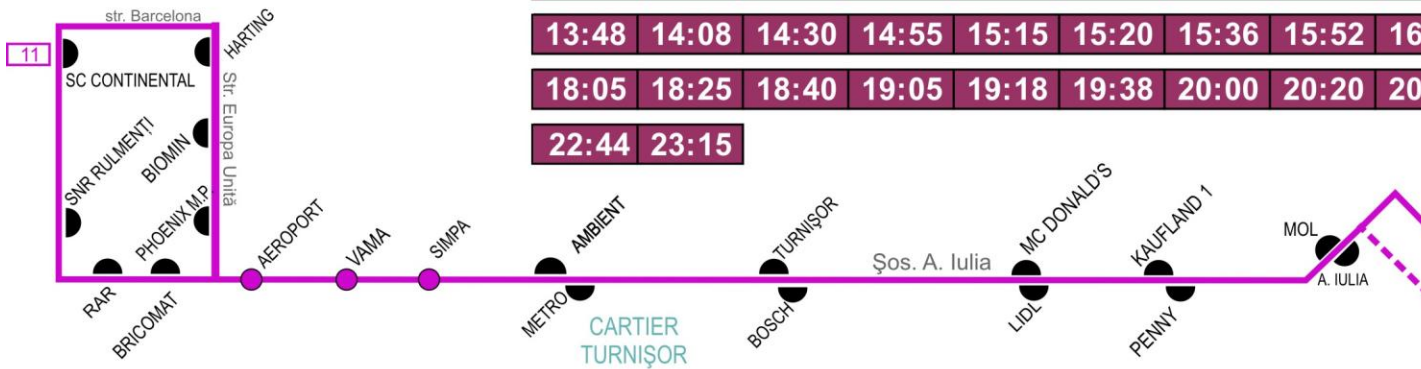

ITINERAR, STATII SI ORE DE PLECARE

LUNI - VINERI

Ore de plecare din statia "Calea Cismadiei"

5:30	5:47	6:03	6:11	6:29	6:49	7:09	7:19	7:29	7:51	8:14	8:25	8:41
8:57	9:13	9:29	9:49	10:09	10:29	10:49	11:09	11:29	11:49	12:09	12:29	12:49
13:09	13:28	13:46	14:04	14:22	14:40	14:58	15:16	15:40	15:54	16:05	16:23	16:39
17:10	17:30	17:55	18:05	18:30	18:45	19:01	19:21	19:41	20:01	20:21	20:41	21:01
21:21	22:04	22:22	22:43									

Ore de plecare din statia "SC Continental"

5:57	6:15	6:35	6:54	7:15	7:34	7:46	7:58	8:16	8:30	8:48	9:04	9:20
9:36	9:52	10:08	10:28	10:48	11:08	11:28	11:48	12:08	12:28	12:48	13:08	13:28
13:48	14:08	14:30	14:55	15:15	15:20	15:36	15:52	16:17	16:44	17:05	17:20	17:45
18:05	18:25	18:40	19:05	19:18	19:38	20:00	20:20	20:40	21:00	21:20	21:45	22:08
22:44	23:15