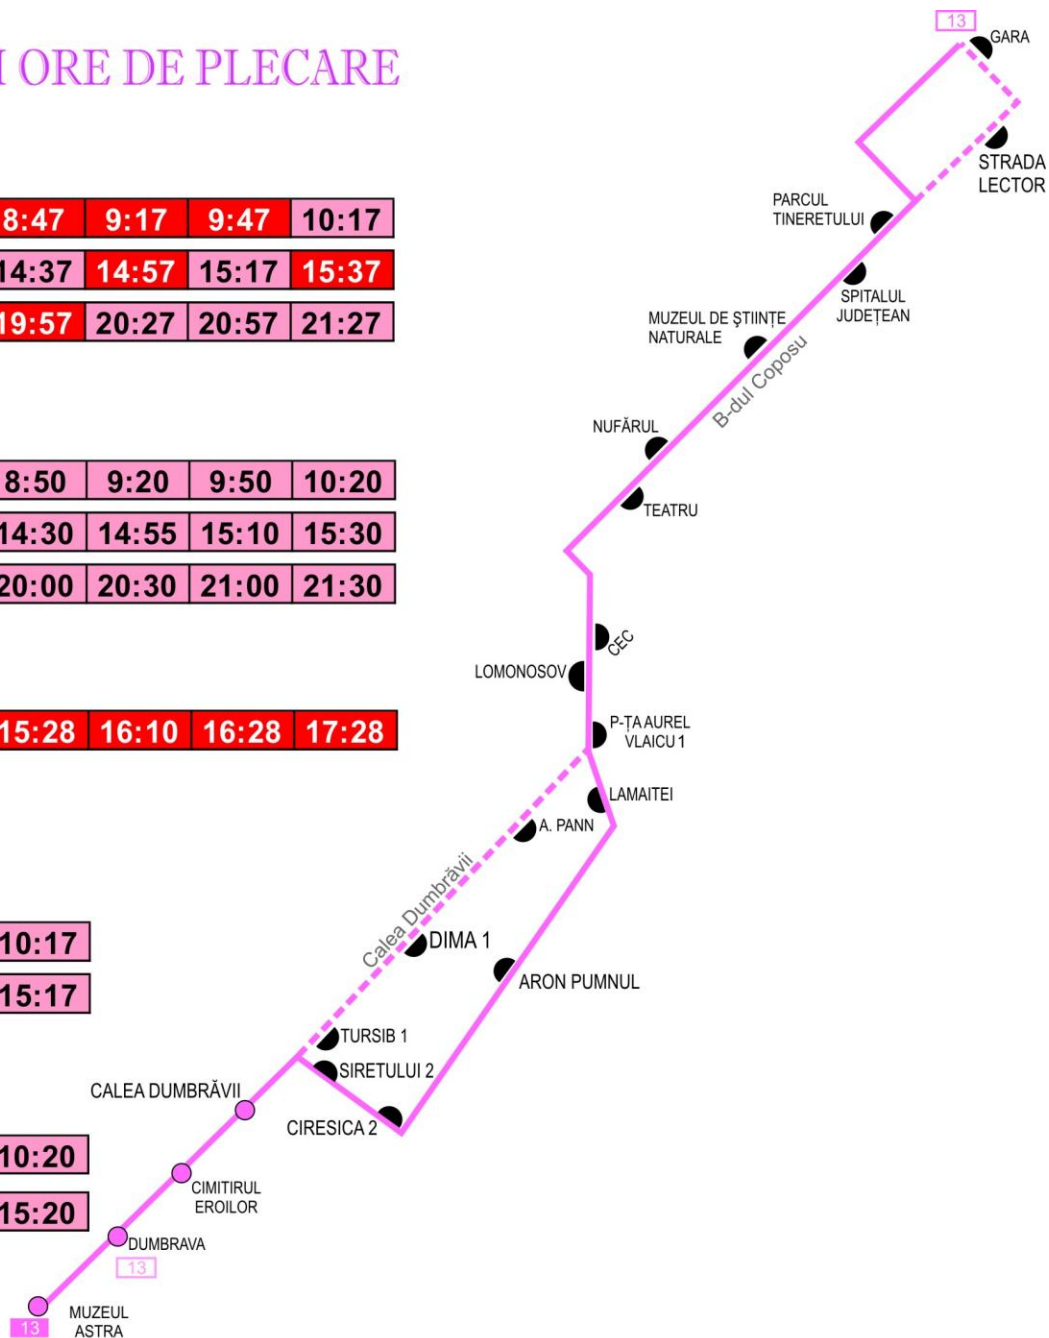

ITINERAR, STATII SI ORE DE PLECARE

LUNI - VINERI

Ore de plecare din statia "Gara"

5:37	5:57	6:17	6:37	6:57	7:17	7:37	7:56	8:17	8:47	9:17	9:47	10:17
10:47	11:17	11:47	12:17	12:47	13:17	13:37	13:57	14:17	14:37	14:57	15:17	15:37
15:57	16:17	16:37	16:57	17:17	17:57	18:27	19:03	19:27	19:57	20:27	20:57	21:27
22:10	22:27	23:17										

Ore de plecare din statia "Dumbrava"

5:30	5:50	6:10	6:30	6:50	7:10	7:30	7:50	8:22	8:50	9:20	9:50	10:20
10:50	11:20	11:50	12:20	12:50	13:10	13:30	13:50	14:10	14:30	14:55	15:10	15:30
15:50	16:12	16:30	16:50	17:30	17:50	18:30	19:00	19:30	20:00	20:30	21:00	21:30
21:50	22:40											

Ore de plecare din statia "Muzeul Astra"

7:28	07:48	9:18	9:48	10:18	11:18	12:18	13:28	14:28	15:28	16:10	16:28	17:28
18:28	19:28	20:28										

SAMBATA SI DUMINICA

Ore de plecare din statia "Gara"

5:51	6:16	6:53	7:31	7:57	8:27	8:47	9:17	9:47	10:17
10:47	11:17	11:47	12:17	12:47	13:17	13:47	14:17	14:47	15:17
15:47	16:47	17:57	19:03	19:57	20:57	22:07			

Ore de plecare din statia "Dumbrava"

5:59	6:35	7:10	7:30	8:00	8:20	8:50	9:20	9:50	10:20
10:50	11:20	11:50	12:20	12:50	13:20	13:50	14:20	14:50	15:20
16:20	17:20	18:30	19:30	20:30	21:30				

Ore de plecare din statia "Muzeul Astra"

9:18	10:18	11:18	12:18	13:18	14:18	15:18			
16:18	17:18	18:28	19:28	20:28					

La cursele marcate cu   autobuzele circula la Muzeul Astra