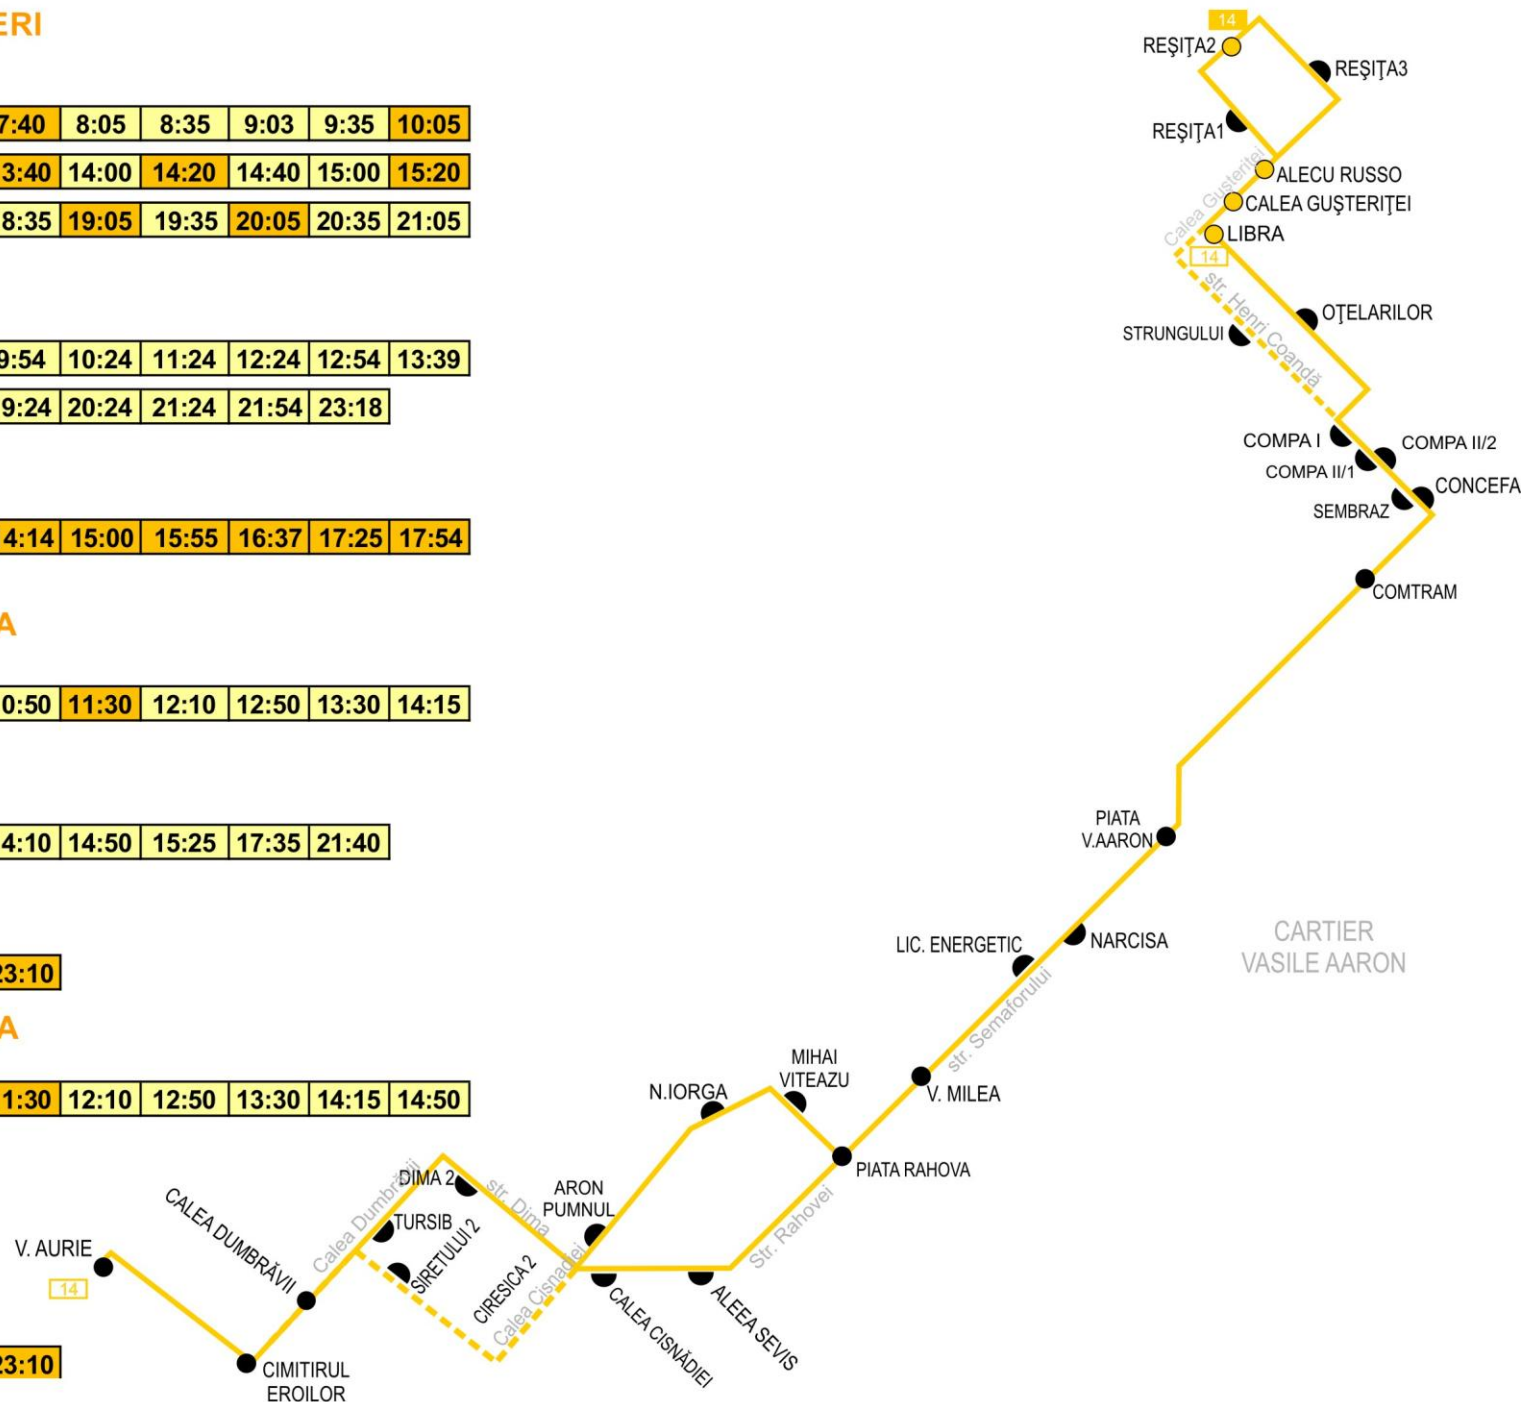

## STATII SI LEGATURI INTRE TRASEE

Durata de la capat de linie	Durata de la capat de linie	Denumirea statiei	Legaturi cu alte trasee
		Valea Aurie 2	
2 min	2 min	Cimitirul Eroilor 1	13
3 min	3 min	Calea Dumbravii 1	1, 13, 111
4 min	4 min	Tursib 1	13
6 min	6 min	Dima 2	15
7 min	7 min	Calea Cisnadiiei	1, 11, 15, 111
8 min	8 min	Aleea Sevis	1, 11, 15, 111
9 min	9 min	Piata Rahova 1	1, 11, 15, 111
10 min	10 min	Vasile Milea 1	15
12 min	12 min	Narcisa	2, 15, 112, 114
14 min	14 min	Piata Vasile Aaron 2	2, 15, 112, 114
16 min	16 min	Comtram 2	
17 min	17 min	Concefa	
18 min	18 min	Compa II/2	12
20 min	20 min	Otelarilor	10, 12
21 min		Libra 1	10, 12
	22 min	Calea Gusteritei 2	10, 118
	23 min	Alecu Russo 2	10, 118
	25 min	Resita	10

Durata de la capat de linie	Durata de la capat de linie	Denumirea statiei	Legaturi cu alte trasee
		Resita	
	1 min	Alecu Russo 1	
	2 min	Calea Gusteritei 1	
		Libra 1	10, 12
1 min	3 min	Strungului	10, 12
2 min	4 min	Compa I	10, 12
3 min	5 min	Compa II/1	10, 12
5 min	7 min	Sembraz	12
6 min	8 min	Comtram 1	
9 min	11 min	Piata Vasile Aaron 1	2, 15, 112, 114
10 min	12 min	Liceul Energetic	2, 15, 112, 114
13 min	15 min	Vasile Milea 2	11, 15
14 min	16 min	Piata Rahova 2	11, 15
15 min	17 min	Mihai Viteazu	11
16 min	18 min	Nicolae Iorga	1, 11, 111
17 min	19 min	Aron Pumnul	1, 11, 13, 111
19 min	21 min	Ciresica 2	1, 13, 111
20 min	22 min	Siretului 2	1, 13, 22, 111
21 min	23 min	Calea Dumbravii 2	13
22 min	24 min	Cimitirul Eroilor 2	13
24 min	26 min	Valea Aurie 2	

## DUMINICA

Plecari din statia "Valea Aurie 2"

6:15	7:05	8:03	9:00	9:30	10:10	10:50	11:30	12:10	12:50	13:30	14:15	14:50
15:30	16:50	18:20	19:50	21:05	22:20							

Plecari din statia "Libra 1"

6:37	8:29	10:50	11:30	12:55	13:30	14:10						
14:50	15:20	17:35	21:40									

Plecari din statia "Resita"

7:30	9:30	10:05	12:05	16:05	19:15	20:25	23:10					
------	------	-------	-------	-------	-------	-------	-------	--	--	--	--	--

La cursele marcate cu  autobuzele circula pana in cartierul Resita