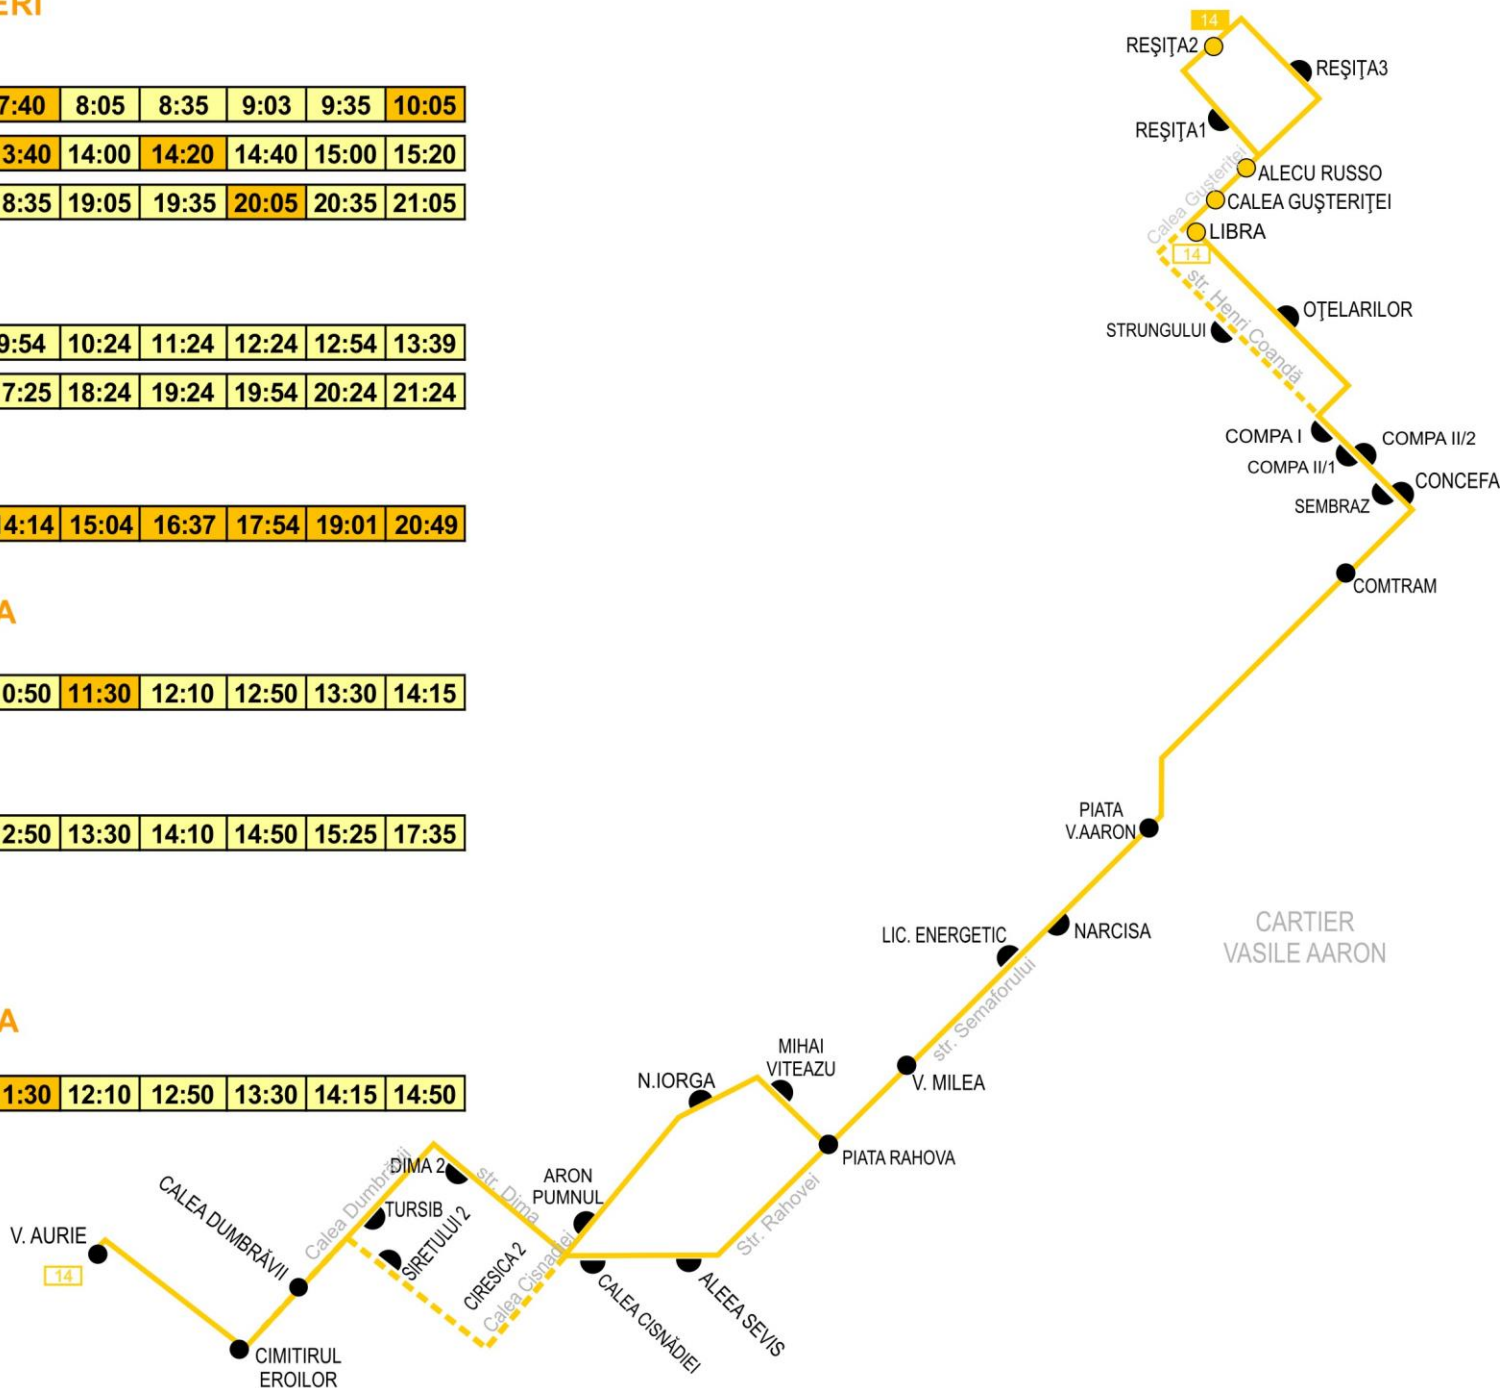

ITINERAR, STATII SI ORE DE PLECARE

LUNI - VINERI

Plecari din statia "Valea Aurie 2"

5:30	5:46	6:00	6:20	6:40	7:00	7:22	7:40	8:05	8:35	9:03	9:35	10:05
10:35	11:05	11:35	12:05	12:35	13:05	13:20	13:40	14:00	14:20	14:40	15:00	15:20
15:41	16:00	16:20	16:40	17:18	17:45	18:15	18:35	19:05	19:35	20:05	20:35	21:05
21:35	22:00	22:25										

Plecari din statia "Libra 1"

5:59	6:19	7:05	7:30	7:54	8:54	9:24	9:54	10:24	11:24	12:24	12:54	13:39
13:59	14:45	15:19	15:39	15:59	16:19	16:59	17:25	18:24	19:24	19:54	20:24	21:24
21:54	23:18											

Plecari din statia "Resita"

5:34	6:34	7:15	8:19	10:54	11:54	13:14	14:14	15:04	16:37	17:54	19:01	20:49
22:05												

SAMBATA

Plecari din statia "Valea Aurie 2"

6:05	7:00	8:00	8:20	9:00	9:30	10:10	10:50	11:30	12:10	12:50	13:30	14:15
14:50	15:30	16:50	18:20	19:50	21:05	22:20						

Plecari din statia "Libra 1"

6:29	7:24	8:29	8:50	9:30	10:50	11:30	12:50	13:30	14:10	14:50	15:25	17:35
21:40												

Plecari din statia "Resita"

10:05	12:05	16:05	19:15	20:25	23:10							

DUMINICA

Plecari din statia "Valea Aurie 2"

6:05	7:00	8:00	9:00	9:30	10:10	10:50	11:30	12:10	12:50	13:30	14:15	14:50
15:30	16:50	18:20	19:50	21:00	22:00							

Plecari din statia "Libra 1"

6:29	7:24	8:29	9:30	10:50	11:30	12:55						
13:30	14:10	14:50	15:20	17:35	21:30							

Plecari din statia "Resita"

10:05	12:05	16:05	19:15	20:25								

La cursele marcate cu   autobuzele circula pana in cartierul Resita