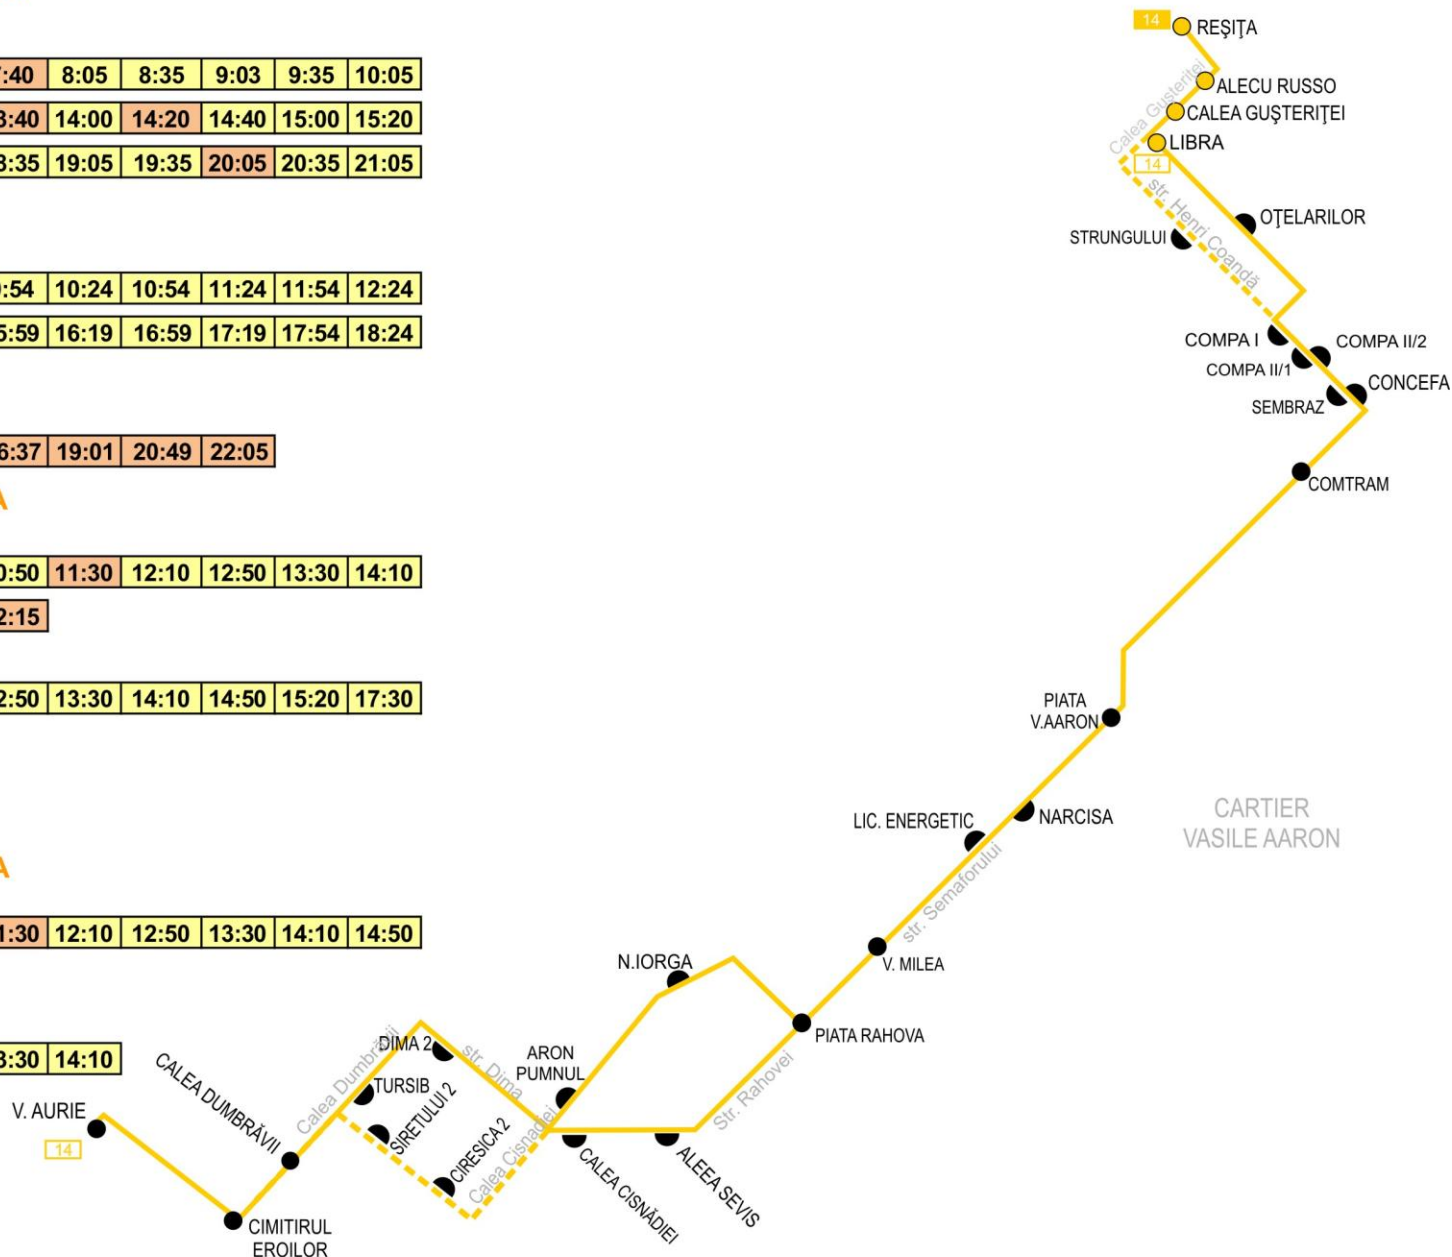

ITINERAR, STATII SI ORE DE PLECARE

LUNI - VINERI

Plecari din statia "Valea Aurie 2"

5:30	5:46	6:00	6:20	6:40	7:00	7:20	7:40	8:05	8:35	9:03	9:35	10:05
10:35	11:05	11:35	12:05	12:35	13:05	13:20	13:40	14:00	14:20	14:40	15:00	15:20
15:41	16:00	16:20	16:40	17:13	17:40	18:05	18:35	19:05	19:35	20:05	20:35	21:05
21:35	22:00	22:30										

Plecari din statia "Libra 1"

5:59	6:19	7:05	7:30	7:54	8:54	9:24	9:54	10:24	10:54	11:24	11:54	12:24
12:54	13:39	13:59	14:45	15:09	15:19	15:39	15:59	16:19	16:59	17:19	17:54	18:24
19:24	19:54	20:24	21:24	21:54	23:10							

Plecari din statia "Resita"

5:34	6:34	7:10	8:19	13:14	14:14	15:04	16:37	19:01	20:49	22:05

SAMBATA

Plecari din statia "Valea Aurie 2"

6:00	7:00	8:00	8:20	9:00	9:30	10:10	10:50	11:30	12:10	12:50	13:30	14:10
14:50	15:30	16:50	18:00	18:56	20:00	21:00	22:15					

Plecari din statia "Libra 1"

6:29	7:24	8:29	8:50	9:30	10:50	11:30	12:50	13:30	14:10	14:50	15:20	17:30
18:29	21:29											

Plecari din statia "Resita"

10:05	12:05	16:05	19:22	20:25	23:05

DUMINICA

Plecari din statia "Valea Aurie 2"

6:00	7:00	8:00	9:00	9:30	10:10	10:50	11:30	12:10	12:50	13:30	14:10	14:50
15:30	16:55	18:00	18:56	20:00	21:00	22:00						

Plecari din statia "Libra 1"

6:29	7:24	8:29	9:30	10:50	11:30	12:50	13:30	14:10
14:50	15:20	17:29	18:29	21:29				

Plecari din statia "Resita"

10:05	12:05	16:05	19:22	20:25

La cursele marcate cu 14 autobuzele circula pana in cartierul Resita