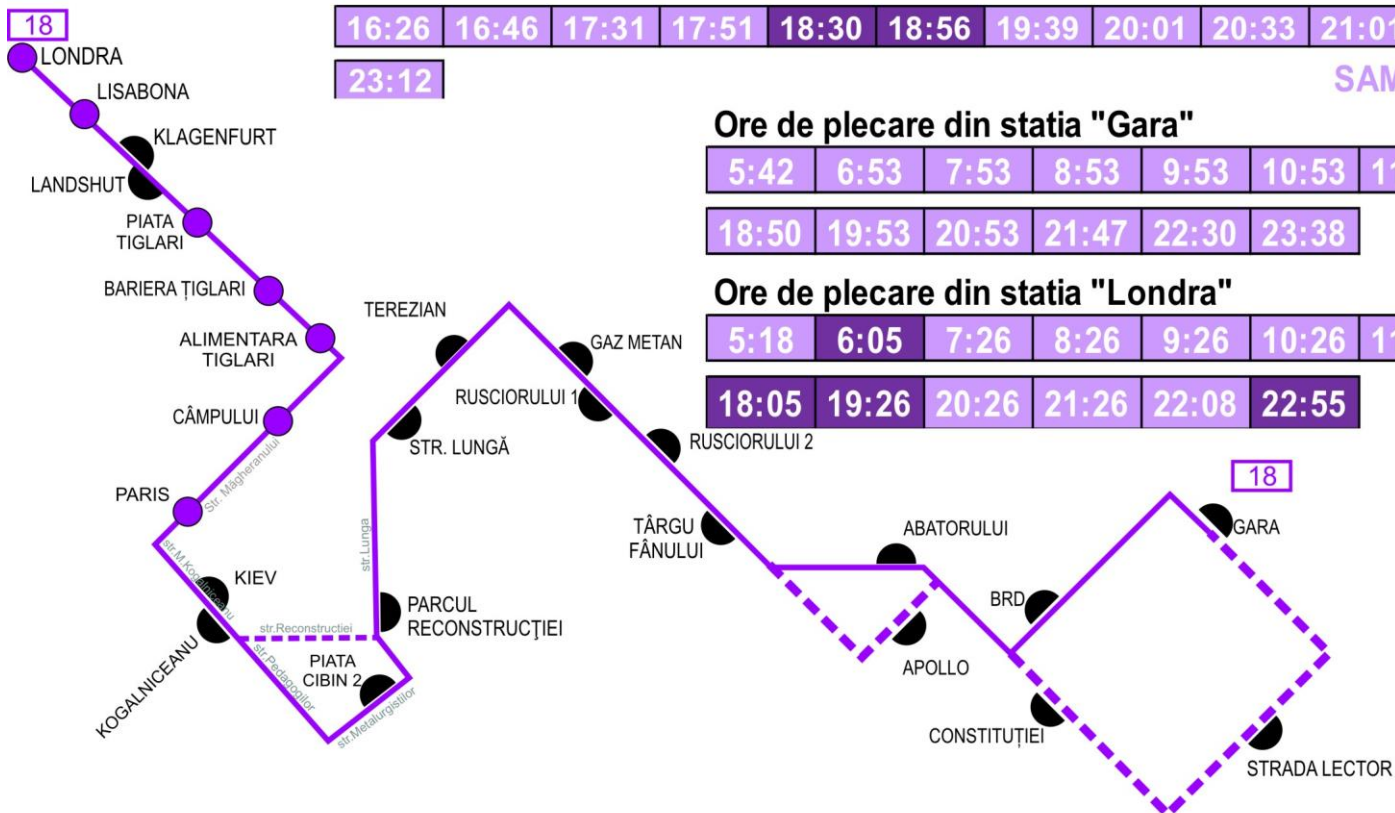

www.tursib.ro

ITINERAR, STATII SI ORE DE PLECARE

LUNI - VINERI

Ore de plecare din statia "Gara"

5:26	5:46	6:06	6:26	6:46	7:04	7:28	7:46	8:09	8:45	9:21	9:57	10:33
11:09	11:45	12:23	13:00	13:26	13:36	14:06	14:24	14:46	15:06	15:28	15:46	16:16
17:01	17:21	18:06	18:26	19:11	19:31	20:10	20:35	21:05	21:36	22:06	22:41	23:27
23:37												

Ore de plecare din statia "Londra"

5:05	5:33	5:53	6:13	6:33	6:55	7:10	7:28	7:53	8:11	8:45	9:21	9:57
10:33	11:09	11:45	12:21	13:00	13:33	13:53	14:10	14:33	14:55	15:13	15:40	15:53
16:26	16:46	17:31	17:51	18:30	18:56	19:39	20:01	20:33	21:01	21:31	22:10	22:55
23:12												

SAMBATA

Ore de plecare din statia "Gara"

5:42	6:53	7:53	8:53	9:53	10:53	11:53	12:53	13:53	14:53	15:53	16:48	17:40
18:50	19:53	20:53	21:47	22:30	23:38							

Ore de plecare din statia "Londra"

5:18	6:05	7:26	8:26	9:26	10:26	11:26	12:26	13:26	14:20	15:26	16:23	17:13
18:05	19:26	20:26	21:26	22:08	22:55							

DUMINICA

Ore de plecare din statia "Gara"

5:42	6:57	7:53	8:53	9:53	10:53	11:53
12:53	13:53	14:53	15:53	16:48	17:40	18:50
19:53	20:53	21:49	22:48			

Ore de plecare din statia "Londra"

5:18	6:05	7:26	8:26	9:26	10:26	11:26
12:26	13:26	14:20	15:26	16:23	17:13	18:05
19:26	20:26	21:26	22:10			