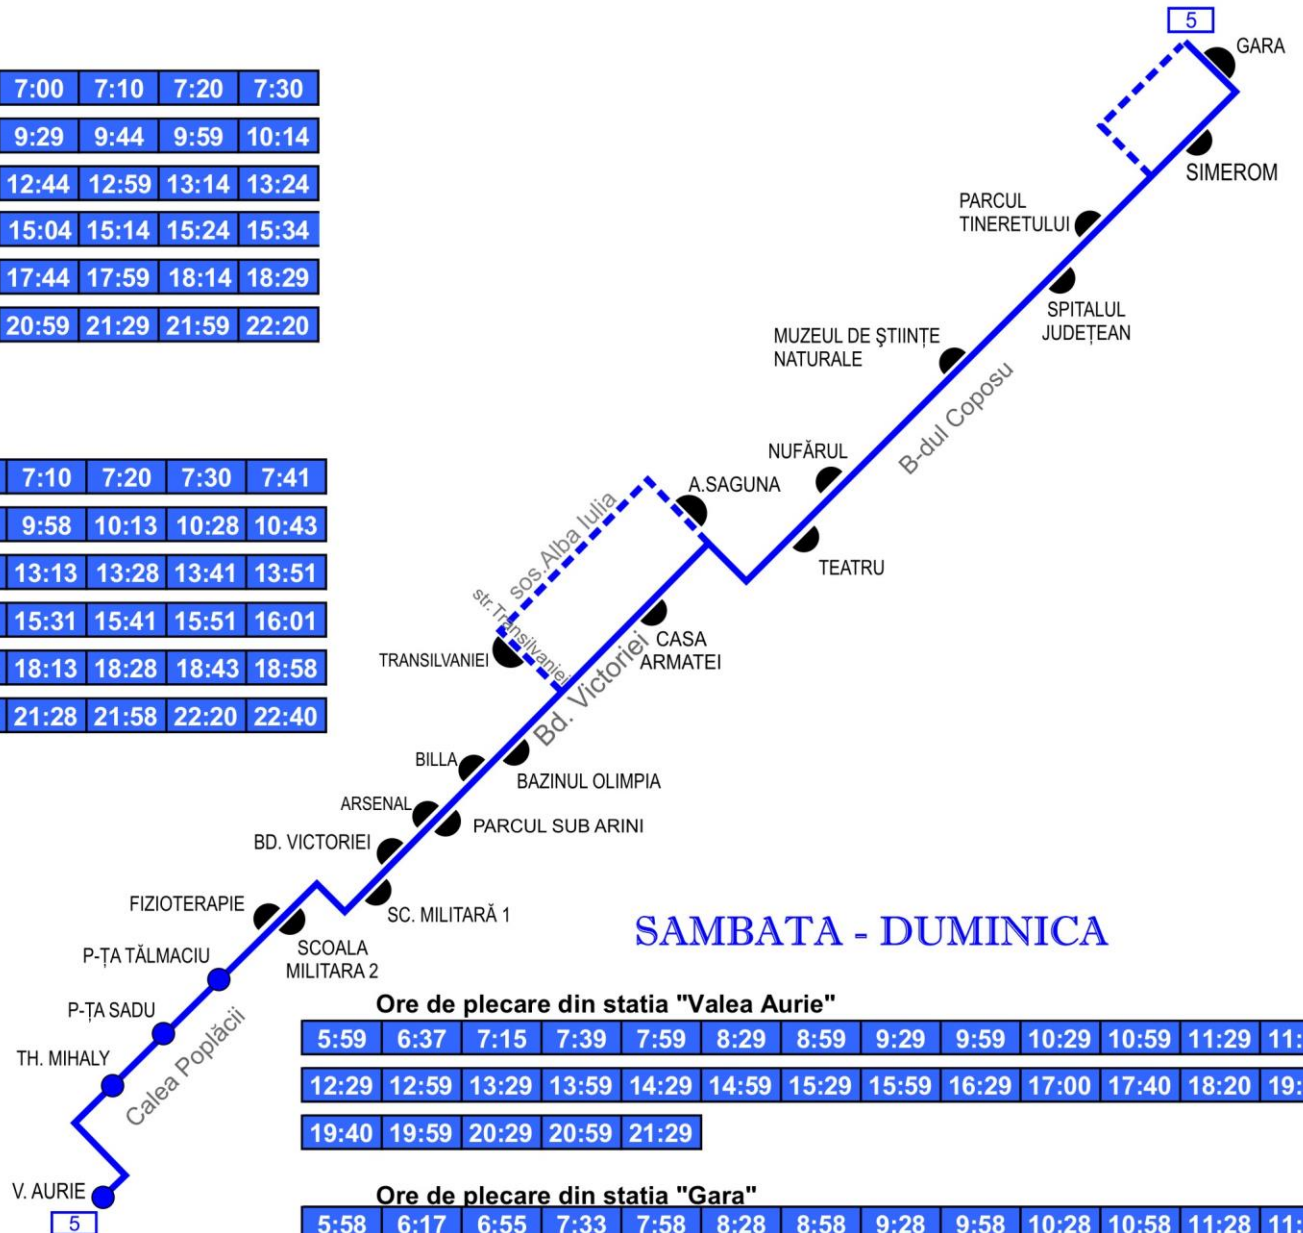

ORE DE PLECARE DIN CAPETE DE LINIE

LUNI - VINERI

Ore de plecare din statia "Valea Aurie"

5:30	5:40	5:50	6:00	6:10	6:20	6:30	6:40	6:50	7:00	7:10	7:20	7:30
7:35	7:40	7:50	8:04	8:14	8:29	8:44	8:59	9:14	9:29	9:44	9:59	10:14
10:29	10:44	10:59	11:14	11:29	11:44	11:59	12:14	12:29	12:44	12:59	13:14	13:24
13:34	13:44	13:54	14:04	14:14	14:24	14:34	14:44	14:54	15:04	15:14	15:24	15:34
15:44	15:59	16:14	16:29	16:44	16:54	17:04	17:19	17:34	17:44	17:59	18:14	18:29
18:44	18:59	19:14	19:29	19:44	19:59	20:14	20:29	20:44	20:59	21:29	21:59	22:20
22:40	23:00	23:20										

Ore de plecare din statia "Gara"

5:40	5:50	6:00	6:10	6:20	6:30	6:40	6:50	7:00	7:10	7:20	7:30	7:41
7:51	8:01	8:13	8:28	8:43	8:58	9:13	9:28	9:43	9:58	10:13	10:28	10:43
10:58	11:13	11:28	11:43	11:58	12:13	12:28	12:43	12:58	13:13	13:28	13:41	13:51
14:01	14:11	14:21	14:31	14:41	14:51	15:01	15:11	15:21	15:31	15:41	15:51	16:01
16:11	16:26	16:41	16:56	17:06	17:21	17:31	17:43	17:58	18:13	18:28	18:43	18:58
19:13	19:28	19:43	19:58	20:13	20:28	20:43	20:58	21:13	21:28	21:58	22:20	22:40
23:00	23:20											

SAMBATA - DUMINICA

Ore de plecare din statia "Valea Aurie"

5:59	6:37	7:15	7:39	7:59	8:29	8:59	9:29	9:59	10:29	10:59	11:29	11:59
12:29	12:59	13:29	13:59	14:29	14:59	15:29	15:59	16:29	17:00	17:40	18:20	19:00
19:40	19:59	20:29	20:59	21:29								

Ore de plecare din statia "Gara"

5:58	6:17	6:55	7:33	7:58	8:28	8:58	9:28	9:58	10:28	10:58	11:28	11:58
12:28	12:58	13:28	13:58	14:28	14:58	15:28	15:58	16:28	16:58	17:28	17:58	18:40
19:20	20:00	20:28	20:58	21:28	21:58