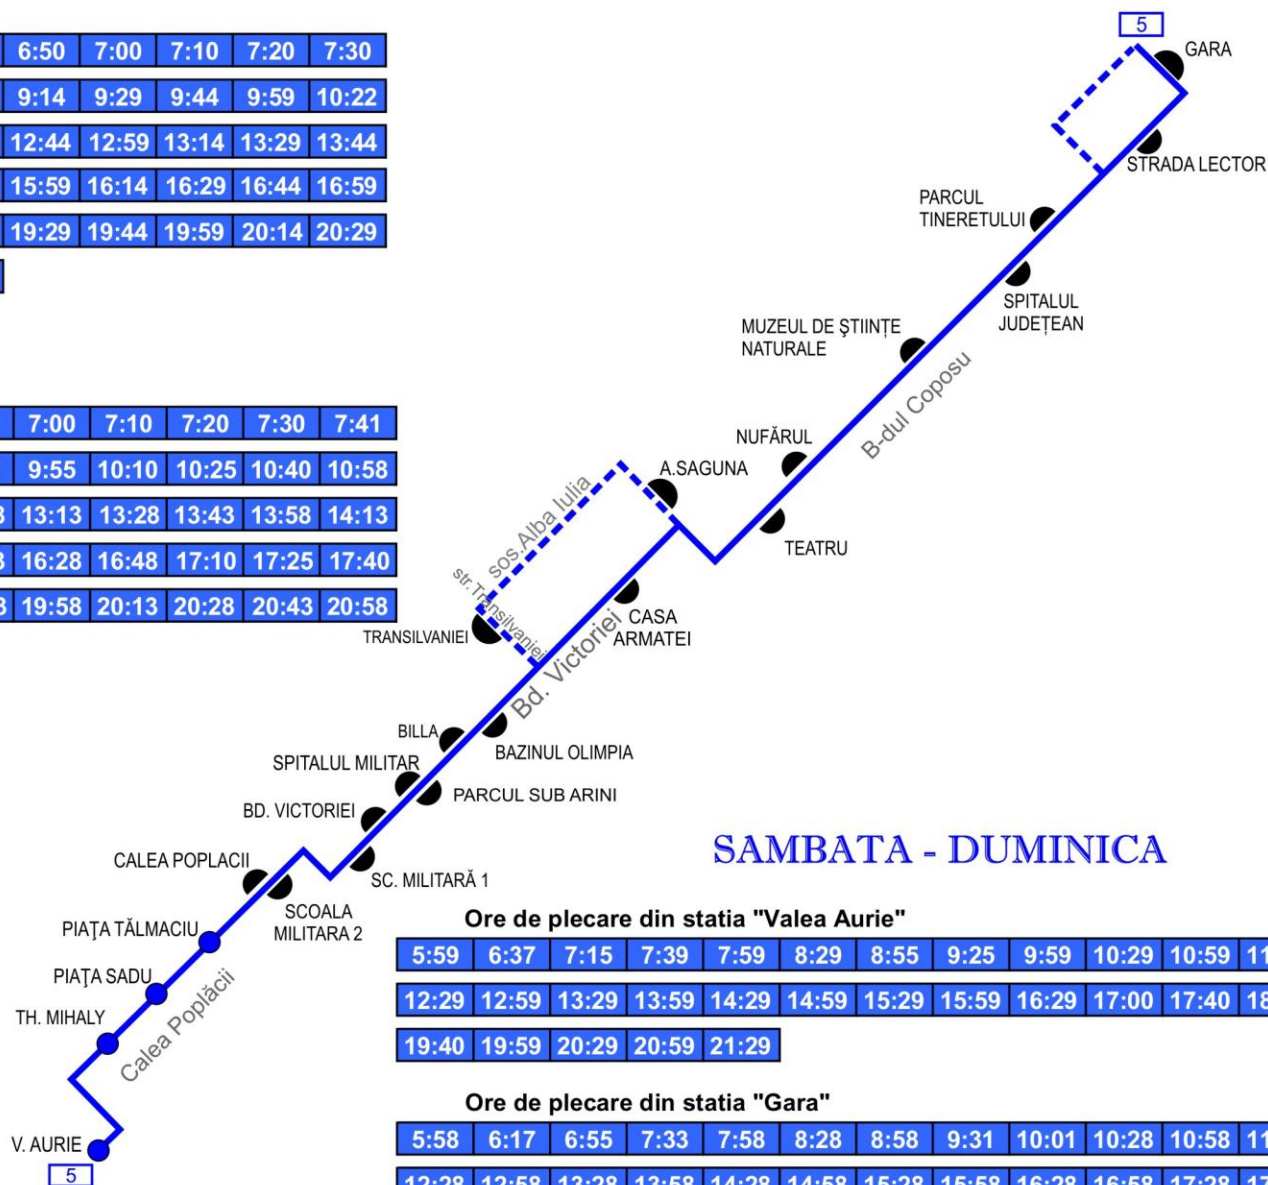

Durata de la capat de linie	Denumirea statiei	Legaturi cu alte trasee
	Gara	2, 13, 15, 17, 18, 22
3 min	Parcul Tineretului	2, 10, 12, 13, 17, 118
5 min	Muzeul de stiinta naturale	2, 10, 12, 13, 17, 118
6 min	Nufarul	2, 10, 12, 13, 17, 118, 22
8 min	A. Saguna	1, 10, 11, 17, 19, 111, 112, 114, 118
10 min	Transilvaniei	17
12 min	Billa	
13 min	Spitalul Militar	
14 min	Bulevardul Victoriei	
15 min	Calea Poplacii	15,16, 113, 116
16 min	Piata Talmaciu 2	15, 16, 113, 116
17 min	Piata Sadu 2	15, 16, 113, 116
18 min	Theodor Mihaly 2	15, 16, 113, 116
20 min	Valea Aurie 1	15, 16, 113, 116

ORE DE PLECARÉ DIN CAPETE DE LINIE

LUNI - VINERI

Ore de plecare din statia "Valea Aurie"

5:30	5:40	5:50	6:00	6:10	6:20	6:30	6:40	6:50	7:00	7:10	7:20	7:30
7:35	7:40	7:50	8:04	8:14	8:29	8:44	8:59	9:14	9:29	9:44	9:59	10:22
10:44	10:59	11:14	11:29	11:44	11:59	12:14	12:29	12:44	12:59	13:14	13:29	13:44
13:59	14:14	14:29	14:44	14:59	15:14	15:29	15:44	15:59	16:14	16:29	16:44	16:59
17:14	17:37	17:59	18:14	18:29	18:44	18:59	19:14	19:29	19:44	19:59	20:14	20:29
20:44	20:59	21:29	21:59	22:20	22:40	23:00	23:20					

Ore de plecare din statia "Gara"

5:40	5:50	6:00	6:10	6:20	6:30	6:40	6:50	7:00	7:10	7:20	7:30	7:41
7:51	8:01	8:13	8:28	8:43	8:58	9:13	9:33	9:55	10:10	10:25	10:40	10:58
11:13	11:28	11:43	11:58	12:13	12:28	12:43	12:58	13:13	13:28	13:43	13:58	14:13
14:28	14:43	14:58	15:13	15:28	15:43	15:58	16:13	16:28	16:48	17:10	17:25	17:40
17:55	18:13	18:28	18:43	18:58	19:13	19:28	19:43	19:58	20:13	20:28	20:43	20:58
21:13	21:28	21:58	22:20	22:40	23:00	23:20						