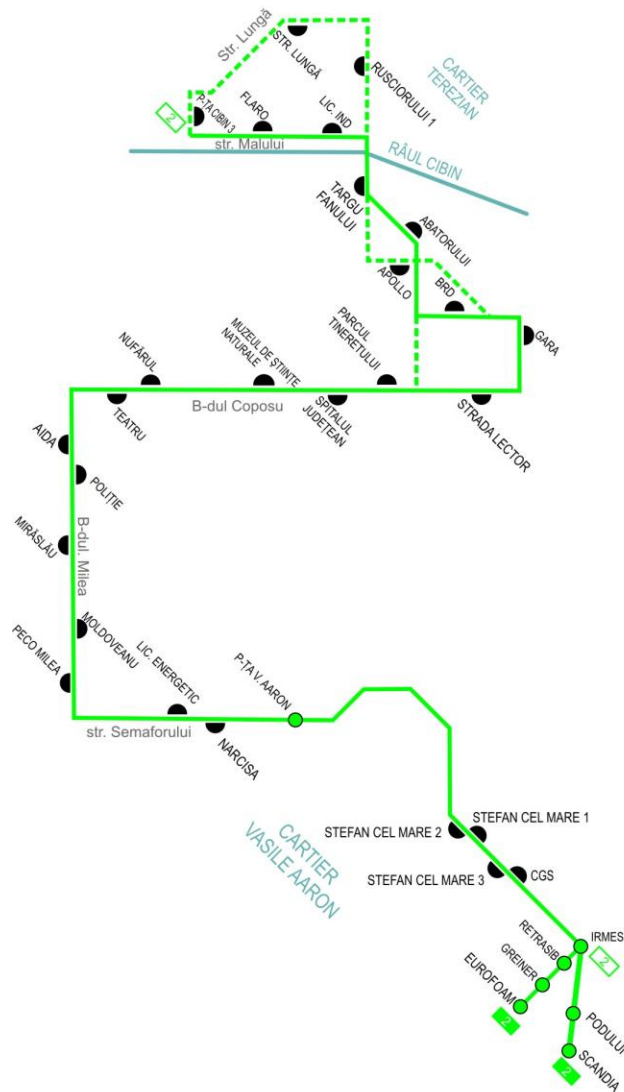

ITINERAR SI STATII

Preț pliant: 0,5 lei (inclusiv TVA)

STATII SI LEGATURI INTRE TRASEE

Irmes	Eurofoam	Scandia	Denumirea statiei	Legaturi cu alte trasee
min	min	min		
-	-	0	Scandia 1	
-	-	1	Podului 1	
-	0	-	Eurofoam	
-	1	-	Greiner 1	
-	2	-	Retrasib 1	
0	3	3	Irmes 1	112, 114
1	4	4	CGS	112, 114
2	5	5	Stefan cel Mare 1	112, 114
4	7	7	Piata Vasile Aaron 1	14, 15, 112, 114
5	8	8	Liceul Energetic	14, 15, 112, 114
8	11	11	Moldoveanu	11, 112, 114
10	13	13	Politie	11, 112, 114
12	15	15	Teatru	5, 10, 12, 13, 17, 118, 22
14	17	17	Spitalul Judetean	5, 10, 12, 13, 17, 118
16	19	19	Strada Lector	5, 10, 12, 13, 15, 17, 18, 115, 118
17	20	20	Gara	5, 13, 15, 17, 18, 22
20	23	23	Abatorului	18, 115
22	25	25	Liceul Independenta	
23	26	26	Flaro	1, 16, 115, 117
24	27	27	Piata Cibin 3	

Scandia	Eurofoam	Denumirea statiei	Legaturi cu alte trasee
min	min		
0	0	Piata Cibin 3	
2	2	Strada Lunga	18
3	3	Rusciorului 1	18
5	5	Targu Fanului	18, 115
6	6	Apollo	18, 115
8	8	BRD	18, 115
10	10	Parcul Tineretului	5, 10, 12, 13, 17, 118
12	12	Muzeul de stiinte naturale	5, 10, 12, 13, 17, 118
13	13	Nufarul	5, 10, 12, 13, 17, 118, 22
16	16	Aida	11, 112, 114
17	17	Miraslau	11, 112, 114
19	19	Peco Milea	11, 112, 114
21	21	Narcisa	14, 15, 112, 114
23	23	Piata Vasile Aaron 2	14, 15, 112, 114
24	24	Stefan cel Mare 2	112, 114
25	25	Stefan cel Mare 3	112, 114
26	26	Irmes 2	112, 114
-	27	Retrasib 2	
-	28	Greiner 2	
-	29	Eurofoam	
28	-	Podului 2	
29	-	Scandia 2	

NOI MISCAM ORASUL!

**Valabil din data
de 10.09.2018**

TRASEUL 2

IRMES – str. Stefan cel Mare – str.Semaforului – B-dul V.Milea – B -dul C.Coposu – Teatru - Gara – str.Abatorului – str. Râului – Piața Cibin

www.tursib.ro

ORE DE PLECARE DIN CAPETE DE LINIE

LUNI - VINERI

Plecari din statia "Irmes"

5:20	5:34	5:44	5:54	6:04	6:14	6:24	6:34	6:44	6:55	7:05	7:15	7:20
------	------	------	------	------	------	------	------	------	------	------	------	------