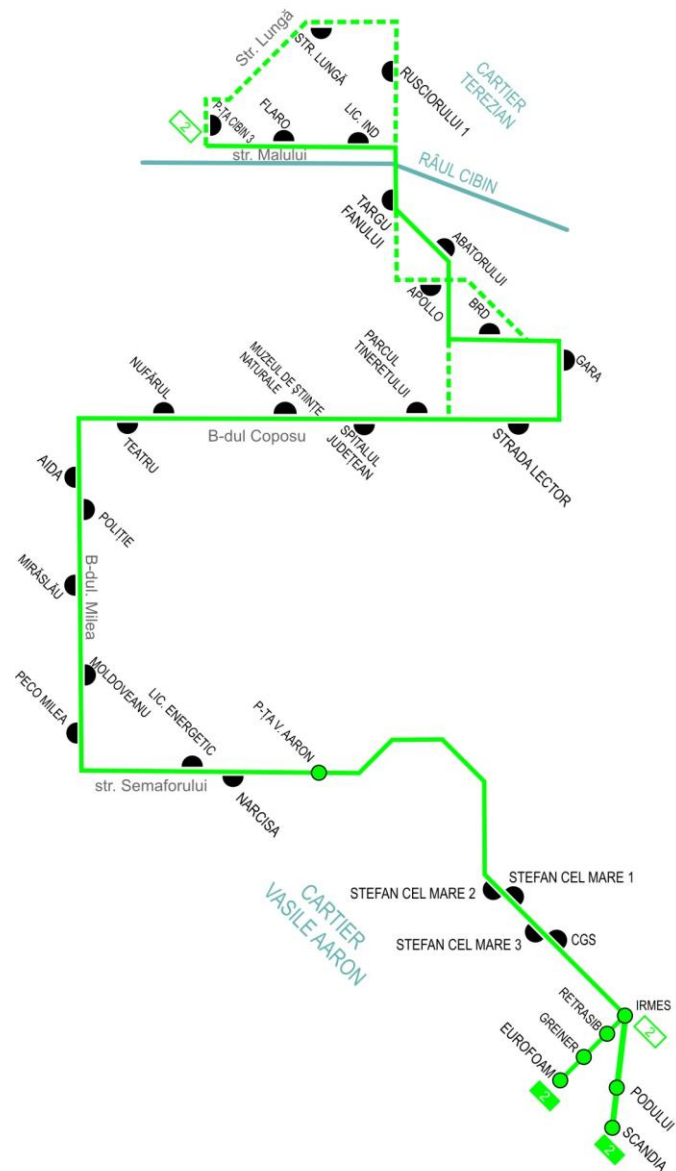

## ITINERAR SI STATII

## STATII SI LEGATURI INTRE TRASEE

Irmes	Eurofoam	Scandia	Denumirea statiei	Legaturi cu alte trasee
min	min	min		
-	-	0	Scandia 1	
-	-	1	Podului 1	
-	0	-	Eurofoam	
-	1	-	Greiner 1	
-	2	-	Retrasib 1	
0	3	3	Irmes 1	112, 114
1	4	4	CGS	112, 114
2	5	5	Stefan cel Mare 1	112, 114
4	7	7	Piata Vasile Aaron 1	14, 15, 112, 114
5	8	8	Liceul Energetic	14, 15, 112, 114
8	11	11	Moldoveanu	11, 112, 114
10	13	13	Politie	11, 112, 114
12	15	15	Teatru	5, 10, 12, 13, 17, 118, 22
14	17	17	Spitalul Judetean	5, 10, 12, 13, 17, 118
16	19	19	Strada Lector	5, 10, 12, 13, 15, 17, 18, 115, 118
17	20	20	Gara	5, 13, 15, 17, 18, 22
20	23	23	Abatorului	18, 115
22	25	25	Liceul Independenta	
23	26	26	Flaro	1, 16, 115, 117
24	27	27	Piata Cibin 3	

Scandia	Eurofoam	Denumirea statiei	Legaturi cu alte trasee
min	min		
0	0	Piata Cibin 3	
2	2	Strada Lunga	18
3	3	Rusciorului 1	18
5	5	Targu Fanului	18, 115
6	6	Apollo	18, 115
8	8	BRD	18, 115
10	10	Parcul Tineretului	5, 10, 12, 13, 17, 118
12	12	Muzeul de stiinte naturale	5, 10, 12, 13, 17, 118
13	13	Nufarul	5, 10, 12, 13, 17, 118, 22
16	16	Aida	11, 112, 114
17	17	Miraslau	11, 112, 114
19	19	Peco Milea	11, 112, 114
21	21	Narcisa	14, 15, 112, 114
23	23	Piata Vasile Aaron 2	14, 15, 112, 114
24	24	Stefan cel Mare 2	112, 114
25	25	Stefan cel Mare 3	112, 114
26	26	Irmes 2	112, 114
-	27	Retrasib 2	
-	28	Greiner 2	
-	29	Eurofoam	
28	-	Podului 2	
29	-	Scandia 2	

## TRASEUL 2

**IRMES – str. Stefan cel Mare – str.Semaforului – B-dul V.Milea – B -dul C.Coposu – Teatru - Gara – str.Abatorului – str. Râului – Piața Cibin**