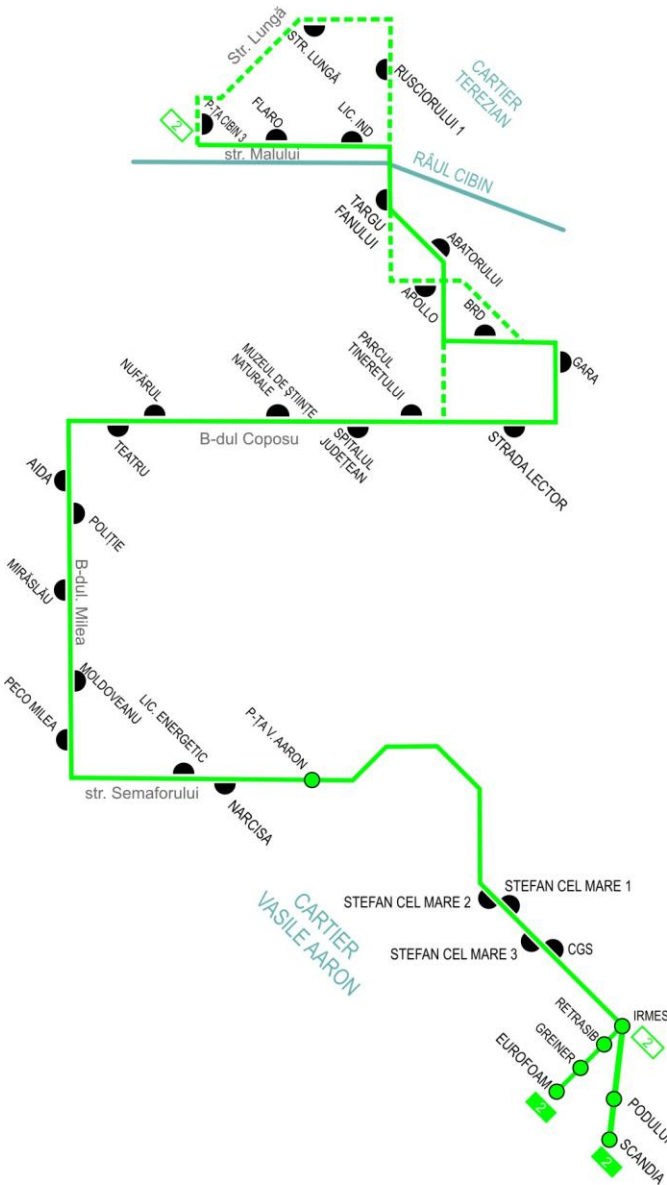

ITINERAR SI STATII

STATII SI LEGATURI INTRE TRASEE

Irmes	Eurofoam	Scandia	Denumirea statiei	Legaturi cu alte trasee
min	min	min		
-	-	0	Scandia 1	
-	-	1	Podului 1	
-	0	-	Eurofoam	
-	1	-	Greiner 1	
-	2	-	Retrasib 1	
0	3	3	Irmes 1	112, 114
1	4	4	CGS	112, 114
2	5	5	Stefan cel Mare 1	112, 114
4	7	7	Piata Vasile Aaron 1	14, 15, 112, 114
5	8	8	Liceul Energetic	14, 15, 112, 114
8	11	11	Moldoveanu	11, 112, 114
10	13	13	Politie	11, 112, 114
12	15	15	Teatru	5, 10, 12, 13, 17, 118, 22
14	17	17	Spitalul Judetean	5, 10, 12, 13, 17, 118
16	19	19	Strada Lector	5, 10, 12, 13, 15, 17, 18, 115, 118
17	20	20	Gara	5, 13, 15, 17, 18, 22
20	23	23	Abatorului	18, 115
22	25	25	Liceul Independenta	
23	26	26	Flaro	1, 16, 115, 117
24	27	27	Piata Cibin 3	

Scandia	Eurofoam	Denumirea statiei	Legaturi cu alte trasee
min	min		
0	0	Piata Cibin 3	
2	2	Strada Lunga	18
3	3	Rusciorului 1	18
5	5	Targu Fanului	18, 115
6	6	Apollo	18, 115
8	8	BRD	18, 115
10	10	Parcul Tineretului	5, 10, 12, 13, 17, 118
12	12	Muzeul de stiinte naturale	5, 10, 12, 13, 17, 118
13	13	Nufarul	5, 10, 12, 13, 17, 118, 22
16	16	Aida	11, 112, 114
17	17	Miraslau	11, 112, 114
19	19	Peco Milea	11, 112, 114
21	21	Narcisa	14, 15, 112, 114
23	23	Piata Vasile Aaron 2	14, 15, 112, 114
24	24	Stefan cel Mare 2	112, 114
25	25	Stefan cel Mare 3	112, 114
26	26	Irmes 2	112, 114
-	27	Retrasib 2	
-	28	Greiner 2	
-	29	Eurofoam	
28	-	Podului 2	
29	-	Scandia 2	

NOI MISCAM ORASUL!

Valabil din data de 01.12.2018

TRASEUL 2

IRMES – str. Stefan cel Mare – str.Semaforului – B-dul V.Milea – B -dul C.Coposu – Teatru – Gara – str.Abatorului – str. Râului – Piața Cibin

Preț pliant: 0,5 lei (inclusiv TVA)

www.tursib.ro

ORE DE PLECARE DIN CAPETE DE LINIE

LUNI - VINERI

Plecari din statia "Irmes"

5:20	5:34	5:44	5:57	6:04	6:14	6:24	6:34	6:44	6:55	7:05	7:15	7:20
------	------	------	------	------	------	------	------	------	------	------	------	------