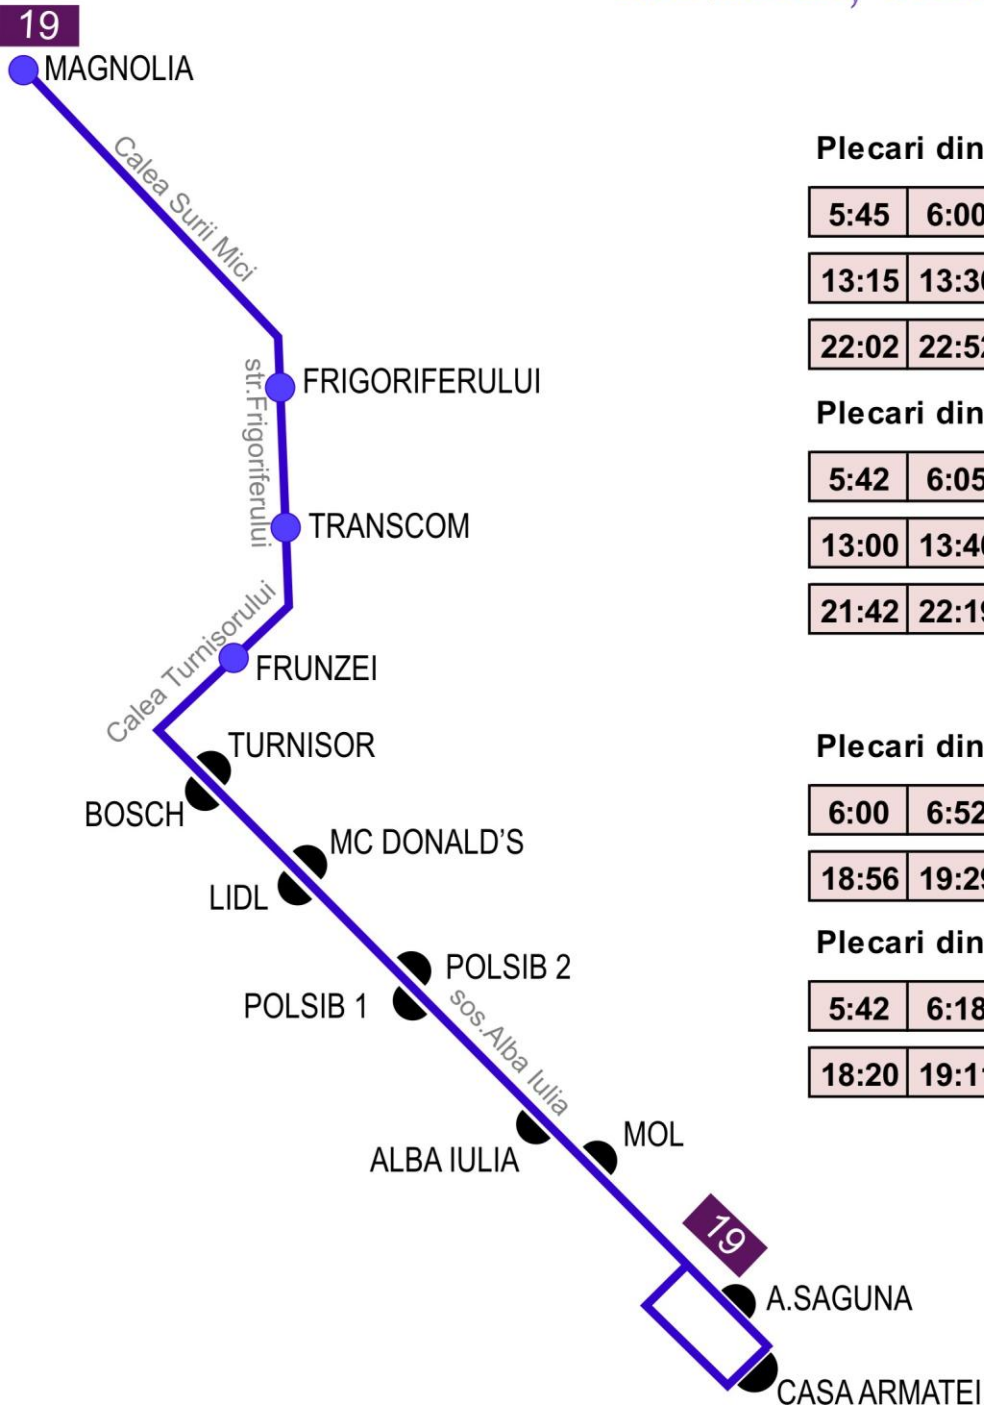

| Durata de la capăt de linie | Denumirea statiei | Legaturi cu alte trasee |
|-----------------------------|-------------------|--------------------------------------|
| | A.Saguna | 1, 5, 10, 11, 17, 111, 112, 114, 118 |
| 2 min | Mol | 1, 10, 11, 111, 112, 114, 118 |
| 4 min | Polsib 2 | 1, 10, 11, 111, 112, 114, 118 |
| 5 min | Mc Donald's | 10, 11, 111 - 118 |
| 6 min | Turnisor | 11, 111 - 118 |
| 8 min | Frunzei 2 | |
| 10 min | Transcom 2 | |
| 12 min | Frigoriferului 2 | |
| 15 min | Magnolia | |

| Durata de la capăt de linie | Denumirea statiei | Legaturi cu alte trasee |
|-----------------------------|-------------------|--------------------------------------|
| | Magnolia | |
| 3 min | Frigoriferului 1 | |
| 4 min | Transcom 1 | |
| 6 min | Frunzei 1 | |
| 9 min | Bosch | 10, 11, 111 - 118 |
| 10 min | Lidl | 10, 11, 111, 112, 113, 114, 116, 118 |
| 12 min | Polsib 1 | 1, 10, 11, 111, 112, 114, 118 |
| 14 min | Alba Iulia | 1, 10, 11, 111, 112, 114, 118 |
| 16 min | Casa Armatei | 1, 5, 10, 11, 17, 111, 112, 114, 118 |
| 18 min | A.Saguna | 1, 5, 10, 11, 17, 111, 112, 114, 118 |

Cumpără
on-line
 abonamentul
tursib

NOI MISCAM ORASUL!

**Valabil din data
 de 12.09.2016**

TRASEUL 19

**A.Șaguna – sos.Alba Iulia –
 Calea Turnișorului –
 str.Frigoriferului – Calea Șurii
 Mici – Cartierul Magnolia**

www.tursib.ro

ITINERAR, STATII SI ORE DE PLECARE

LUNI - VINERI

Plecari din statia "A.Saguna"

| | | | | | | | | | | | | |
|-------|-------|-------|-------|-------|-------|-------|-------|-------|-------|-------|-------|-------|
| 5:45 | 6:00 | 6:30 | 6:52 | 7:16 | 7:25 | 7:52 | 8:15 | 8:40 | 9:30 | 10:30 | 11:30 | 12:30 |
| 13:15 | 13:30 | 14:00 | 14:30 | 14:53 | 15:17 | 15:30 | 16:20 | 17:15 | 18:10 | 19:20 | 20:30 | 21:20 |
| 22:02 | 22:52 | 23:25 | | | | | | | | | | |