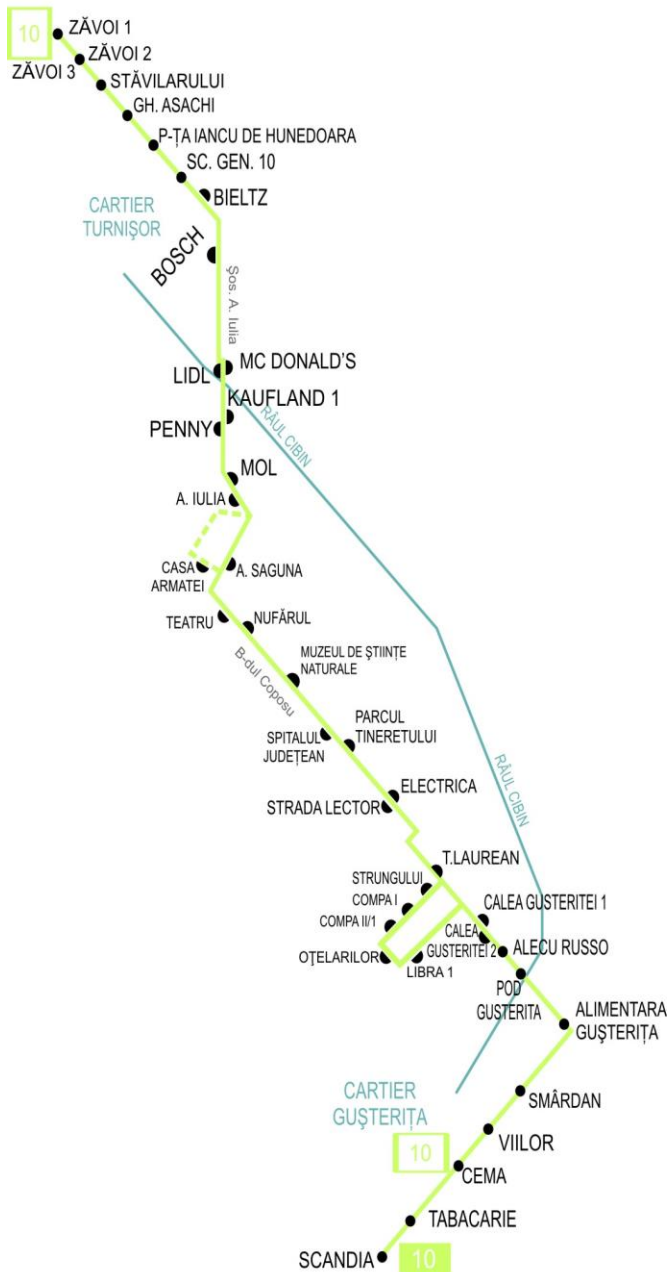

ITINERAR SI STATII

Preț pliant: 0,5 lei (inclusiv TVA)

STATII SI LEGATURI INTRE TRASEE

Durata de la capat de linie		Denumirea statiei	Legaturi cu alte trasee
intrare in Resita	fara intrare in Resita		
		Zavoi 1	
2 min	2 min	Zavoi 3	
3 min	3 min	Stavilarului 1	
4 min	4 min	Asachi 1	
5 min	5 min	Piata Iancu de Hunedoara 1	
6 min	6 min	Scoala generala nr. 10/1	
7 min	7 min	Bosch	11, 19, 111 - 118
8 min	8 min	Lidl	11, 19, 111, 112, 113, 114, 116, 118
10 min	10 min	Penny	1, 11, 19, 111, 112, 114, 118
12 min	12 min	Aiba Iulia	1, 11, 19, 111, 112, 114, 118
14 min	14 min	Casa Armatei	1, 5, 11, 17, 19, 111, 112, 114, 118
16 min	16 min	Teatru	2, 5, 12, 13, 17, 118, 22
18 min	18 min	Spitalul Judetean	2, 5, 12, 13, 17, 118
20 min	20 min	Strada Lector	2, 5, 12, 13, 15, 17, 18, 115, 118
22 min	22 min	Strungului	12, 14
23 min	23 min	Compa I	12, 14
24 min	24 min	Compa II/1	12, 14
26 min	26 min	Complex Otelărilor	12, 14
28 min	28 min	Calea Gușteritei 2	14, 118
29 min	29 min	Alecu Russo 2	14, 118
31 min		Reșița 1	14
32 min		Reșița 2	14
33 min		Reșița 3	14
35 min	30 min	Pod Gușterita 2	118
36 min	31 min	Alimentarea Gușterita 2	118
37 min	32 min	Smârdan 2	118
38 min	33 min	Viilor 2	118
39 min	34 min	Cema	118
40 min	35 min	Tabacarie	
42 min	37 min	Scandia 1	

Durata de la capat de linie		Denumirea statiei	Legaturi cu alte trasee
intrare in Resita	fara intrare in Resita		
		Scandia 2	
2 min	2 min	Tabacarie	
3 min	3 min	Cema	118
4 min	4 min	Viilor 1	118
5 min	5 min	Smârdan 1	118
6 min	6 min	Alimentarea Gușterita 1	118
7 min	7 min	Pod Gușterita 1	118
9 min		Reșița 1	14
10 min		Reșița 2	14
11 min		Reșița 3	14
13 min	8 min	Alecu Russo 1	118
14 min	9 min	Calea Gușteritei 1	118
15 min	10 min	Strungului	12, 14
16 min	11 min	Compa I	12, 14
17 min	12 min	Compa II/1	12, 14
19 min	14 min	Otelărilor	12, 14
20 min	15 min	Libra 1	12, 14
21 min	16 min	Treboniu Laurian	12, 115, 118
22 min	17 min	Electrica	12, 115, 118
23 min	18 min	Parcul Tineretului	2, 5, 12, 13, 17, 118
25 min	20 min	Muzeul de științe naturale	2, 5, 12, 13, 17, 118
26 min	21 min	Nufărul	2, 5, 12, 13, 17, 118, 22
28 min	23 min	A. Saguna	1, 5, 11, 17, 19, 111, 112, 114, 118
30 min	25 min	MOL	1, 11, 19, 111, 112, 114, 118
32 min	27 min	Kaufland 1	1, 11, 19, 111, 112, 114, 118
33 min	28 min	Mc Donald's	11, 19, 111 - 118
35 min	30 min	Bieltz	
36 min	31 min	Scoala generala nr. 10/2	
37 min	32 min	Piata Iancu de Hunedoara 2	
38 min	33 min	Asachi 2	
39 min	34 min	Stavilarului 2	
40 min	35 min	Zavoi 2	
42 min	37 min	Zavoi 1