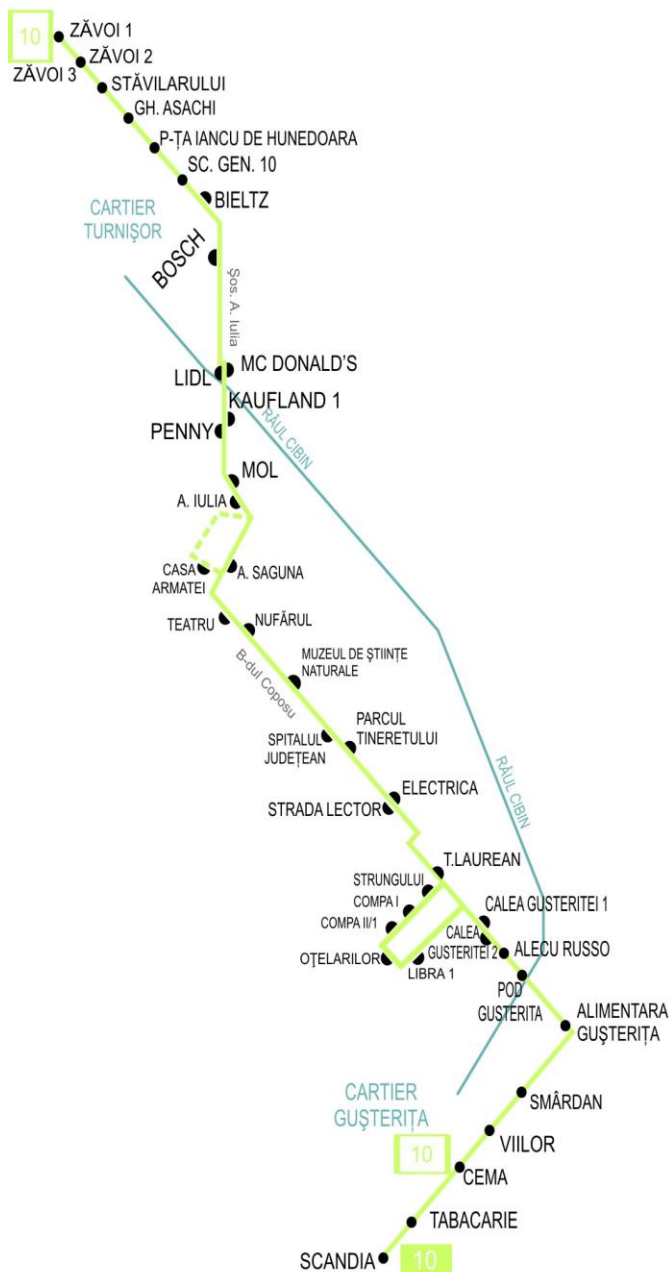

ITINERAR SI STATII

Preț pliant: 0,5 lei (inclusiv TVA)

STATII SI LEGATURI INTRE TRASEE

Durata de la capăt de linie		Denumirea stației	Legături cu alte trasee
intrare în Reșița	fără intrare în Reșița		
		Zăvoi 1	
2 min	2 min	Zăvoi 3	
3 min	3 min	Stăvilăruului 1	
4 min	4 min	Asachi 1	
5 min	5 min	Piața Iancu de Hunedoara 1	
6 min	6 min	Scoala generală nr. 10/1	
7 min	7 min	Bosch	11, 19, 111 - 118
8 min	8 min	Lidl	11, 19, 111, 112, 113, 114, 116, 118
10 min	10 min	Penny	1, 11, 19, 111, 112, 114, 118
12 min	12 min	Alba Iulia	1, 11, 19, 111, 112, 114, 118
14 min	14 min	Casa Armatei	1, 5, 11, 17, 19, 111, 112, 114, 118
16 min	16 min	Teatru	2, 5, 12, 13, 17, 118, 22
18 min	18 min	Spitalul Județean	2, 5, 12, 13, 17, 118
20 min	20 min	Strada Lector	2, 5, 12, 13, 15, 17, 18, 115, 118
22 min	22 min	Strungului	12, 14
23 min	23 min	Compa I	12, 14
24 min	24 min	Compa II/1	12, 14
26 min	26 min	Complex Otelarilor	12, 14
28 min	28 min	Calea Gușteritei 2	14, 118
29 min	29 min	Alecu Russo 2	14, 118
31 min		Reșița 1	14
32 min		Reșița 2	14
33 min		Reșița 3	14
35 min	30 min	Pod Gușterita 2	118
36 min	31 min	Alimentara Gușterita 2	118
37 min	32 min	Smârdan 2	118
38 min	33 min	Viilor 2	118
39 min	34 min	Cema	118
40 min	35 min	Tabacarie	
42 min	37 min	Scandia 1	

Durata de la capăt de linie		Denumirea stației	Legături cu alte trasee
intrare în Reșița	fără intrare în Reșița		
		Scandia 2	
2 min	2 min	Tabacarie	
3 min	3 min	Cema	118
4 min	4 min	Viilor 1	118
5 min	5 min	Smârdan 1	118
6 min	6 min	Alimentara Gușterita 1	118
7 min	7 min	Pod Gușterita 1	118
9 min		Reșița 1	14
10 min		Reșița 2	14
11 min		Reșița 3	14
13 min	8 min	Alecu Russo 1	118
14 min	9 min	Calea Gușteritei 1	118
15 min	10 min	Strungului	12, 14
16 min	11 min	Compa I	12, 14
17 min	12 min	Compa II/1	12, 14
19 min	14 min	Otelarilor	12, 14
20 min	15 min	Libra 1	12, 14
21 min	16 min	Treboniu Laurian	12, 115, 118
22 min	17 min	Electrică	12, 115, 118
23 min	18 min	Parcul Tineretului	2, 5, 12, 13, 17, 118
25 min	20 min	Muzeul de științe naturale	2, 5, 12, 13, 17, 118
26 min	21 min	Nufărul	2, 5, 12, 13, 17, 118, 22
28 min	23 min	A. Saguna	1, 5, 11, 17, 19, 111, 112, 114, 118
30 min	25 min	MOL	1, 11, 19, 111, 112, 114, 118
32 min	27 min	Kaufland 1	1, 11, 19, 111, 112, 114, 118
33 min	28 min	Mc Donald's	11, 19, 111 - 118
35 min	30 min	Bielitz	
36 min	31 min	Scoala generală nr. 10/2	
37 min	32 min	Piața Iancu de Hunedoara 2	
38 min	33 min	Asachi 2	
39 min	34 min	Stăvilăruului 2	
40 min	35 min	Zăvoi 2	
42 min	37 min	Zăvoi 1