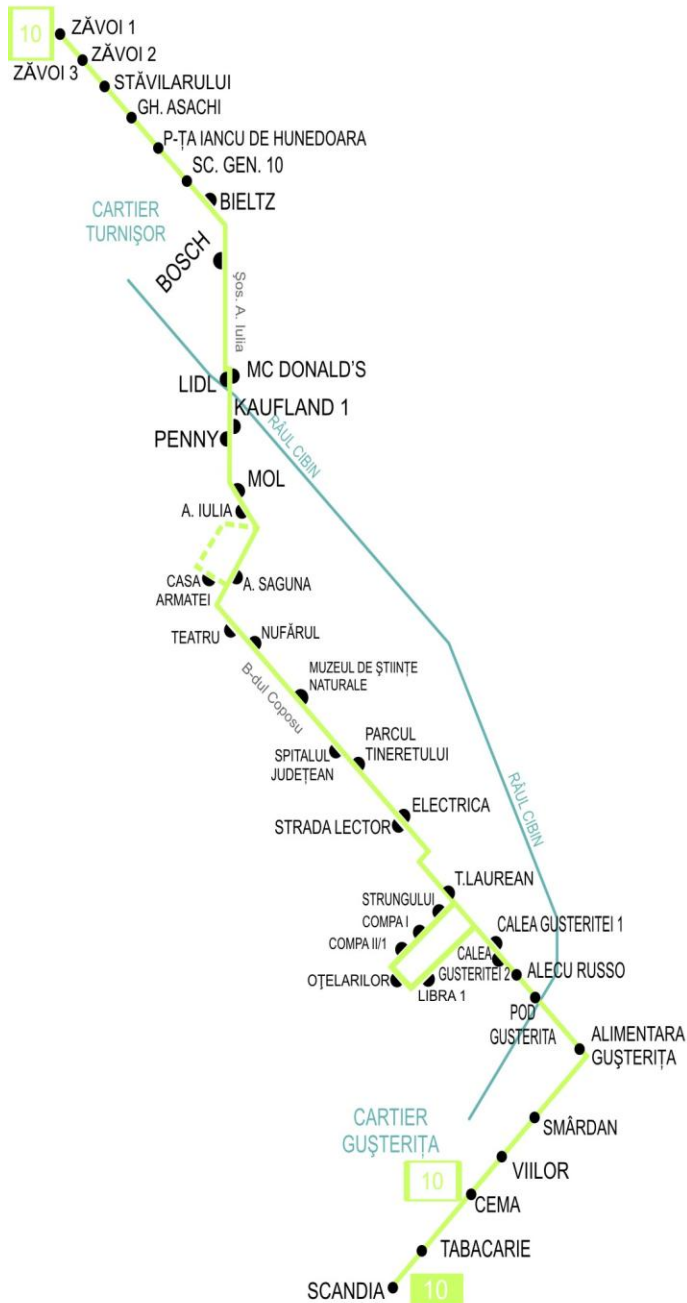

ITINERAR SI STATII

STATII SI LEGATURI INTRE TRASEE

Durata de la capăt de linie		Denumirea stației	Legături cu alte trasee
intrare în Resita	fara intrare în Resita		
		Zăvoi 1	
2 min	2 min	Zăvoi 3	
3 min	3 min	Stăvilăruului 1	
4 min	4 min	Asachi 1	
5 min	5 min	Piața Iancu de Hunedoara 1	
6 min	6 min	Scoala generală nr. 10/1	
7 min	7 min	Bosch	11, 19, 111 - 118
8 min	8 min	Lidl	11, 19, 111, 112, 113, 114, 116, 118
10 min	10 min	Penny	1, 11, 19, 111, 112, 114, 118
12 min	12 min	Aiba Iulia	1, 11, 19, 111, 112, 114, 118
14 min	14 min	Casa Armatei	1, 5, 11, 17, 19, 111, 112, 114, 118
16 min	16 min	Teatru	2, 5, 12, 13, 17, 118, 22
18 min	18 min	Spitalul Județean	2, 5, 12, 13, 17, 118
20 min	20 min	Strada Lector	2, 5, 12, 13, 15, 17, 18, 115, 118
22 min	22 min	Strungului	12, 14
23 min	23 min	Compa I	12, 14
24 min	24 min	Compa II/1	12, 14
26 min	26 min	Complex Oțelariilor	12, 14
28 min	28 min	Calea Gusteriței 2	14, 118
29 min	29 min	Alecu Russo 2	14, 118
31 min		Reșița 1	14
32 min		Reșița 2	14
33 min		Reșița 3	14
35 min	30 min	Pod Gusterița 2	118
36 min	31 min	Alimentara Gusterița 2	118
37 min	32 min	Smârdan 2	118
38 min	33 min	Viilor 2	118
39 min	34 min	Cema	118
40 min	35 min	Tabacarie	
42 min	37 min	Scandia 1	

Durata de la capăt de linie		Denumirea stației	Legături cu alte trasee
intrare în Resita	fara intrare în Resita		
		Scandia 2	
2 min	2 min	Tabacarie	
3 min	3 min	Cema	118
4 min	4 min	Viilor 1	118
5 min	5 min	Smârdan 1	118
6 min	6 min	Alimentara Gusterița 1	118
7 min	7 min	Pod Gusterița 1	118
9 min		Reșița 1	14
10 min		Reșița 2	14
11 min		Reșița 3	14
13 min	8 min	Alecu Russo 1	118
14 min	9 min	Calea Gusteriței 1	118
15 min	10 min	Strungului	12, 14
16 min	11 min	Compa I	12, 14
17 min	12 min	Compa II/1	12, 14
19 min	14 min	Oțelariilor	12, 14
20 min	15 min	Libra 1	12, 14
21 min	16 min	Treboniu Laurian	12, 115, 118
22 min	17 min	Electrica	12, 115, 118
23 min	18 min	Parcul Tineretului	2, 5, 12, 13, 17, 118
25 min	20 min	Muzeul de științe naturale	2, 5, 12, 13, 17, 118
26 min	21 min	Nufărul	2, 5, 12, 13, 17, 118, 22
28 min	23 min	A. Saguna	1, 5, 11, 17, 19, 111, 112, 114, 118
30 min	25 min	MOL	1, 11, 19, 111, 112, 114, 118
32 min	27 min	Kaufland 1	1, 11, 19, 111, 112, 114, 118
33 min	28 min	Mc Donald's	11, 19, 111 - 118
35 min	30 min	Bieltz	
36 min	31 min	Scoala generală nr. 10/2	
37 min	32 min	Piața Iancu de Hunedoara 2	
38 min	33 min	Asachi 2	
39 min	34 min	Stăvilăruului 2	
40 min	35 min	Zăvoi 2	
42 min	37 min	Zăvoi 1