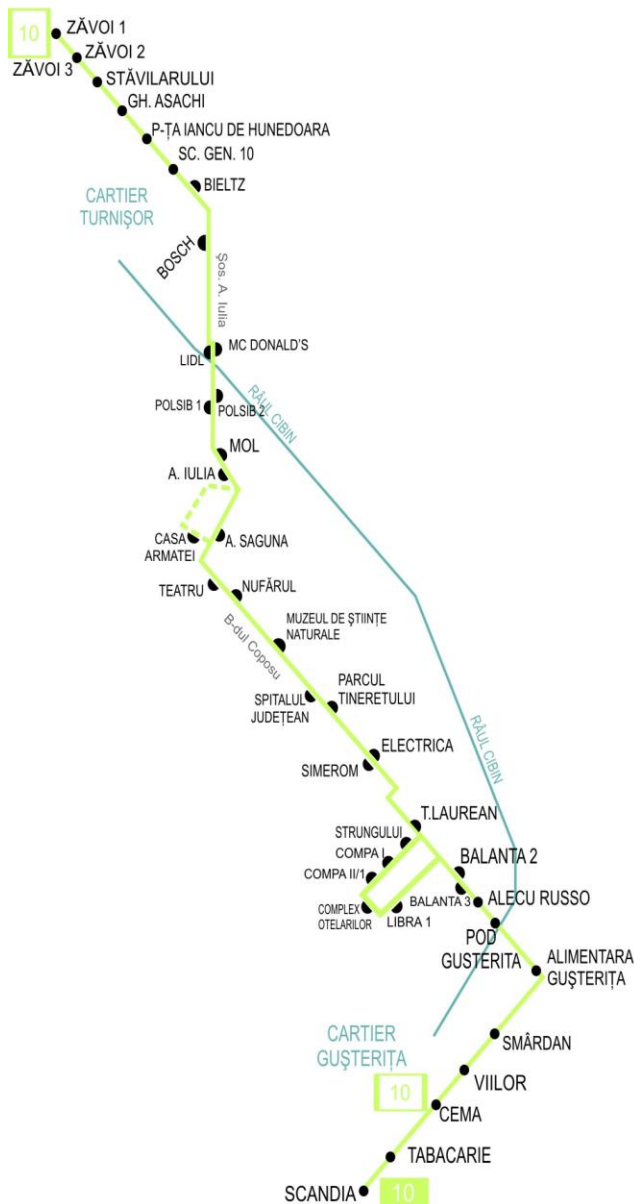

ITINERAR SI STATII

Preț pliant: 0,5 lei (inclusiv TVA)

STATII SI LEGATURI INTRE TRASEE

Durata de la capat de linie	Denumirea statiei	Legaturi cu alte trasee
	Zavoi 1	
1 min	Zavoi 3	
2 min	Stavilarului 1	
3 min	Asachi 1	
4 min	Piata Iancu de Hunedoara 1	
5 min	Scoala generala nr. 10/1	
6 min	Bosch	11, 19, 111 - 118
7 min	Lidl	11, 19, 111, 112, 113, 114, 116, 118
9 min	Polsib 1	1, 11, 19, 111, 112, 114, 118
11 min	Alba Iulia	1, 11, 19, 111, 112, 114, 118
13 min	Casa Armatei	1, 5, 11, 17, 19, 111, 112, 114, 118
15 min	Teatru	2, 5, 12, 13, 17, 118, 22
17 min	Spitalul Judetean	2, 5, 12, 13, 17, 118
19 min	Simerom	2, 5, 12, 13, 15, 17, 18, 115, 118
21 min	Strungului	12, 14
22 min	Compa I	12, 14
23 min	Compa II/1	12, 14
25 min	Complex Otelarilor	12, 14
27 min	Balanța 3	118
28 min	Alecu Russo 2	118
29 min	Pod Gusterita 2	118
30 min	Alimentara Gusterita 2	118
31 min	Smardan 2	118
32 min	Viilor 2	118
33 min	Cema	118
34 min	Tabacarie	
36 min	Scandia 1	

Durata de la capat de linie	Denumirea statiei	Legaturi cu alte trasee
	Scandia 2	
2 min	Tabacarie	
3 min	Cema	118
4 min	Viilor 1	118
5 min	Smardan 1	118
6 min	Alimentara Gusterita 1	118
7 min	Pod Gusterita 1	118
8 min	Alecu Russo 1	118
9 min	Balanța 2	118
10 min	Strungului	12, 14
11 min	Compa I	12, 14
12 min	Compa II/1	12, 14
14 min	Complex Otelarilor	12, 14
15 min	Libra 1	12, 14
16 min	Treboniu Laurian	12, 115, 118
17 min	Electrica	12, 115, 118
18 min	Parcul Tineretului	2, 5, 12, 13, 17, 118
20 min	Muzeul de stiinte naturale	2, 5, 12, 13, 17, 118
21 min	Nufarul	2, 5, 12, 13, 17, 118, 22
23 min	A. Saguna	1, 5, 11, 17, 19, 111, 112, 114, 118
25 min	MOL	1, 11, 19, 111, 112, 114, 118
27 min	Polsib 2	1, 11, 19, 111, 112, 114, 118
28 min	Mc Donald's	11, 19, 111 - 118
30 min	Bieltz	
31 min	Scoala generala nr. 10/2	
32 min	Piata Iancu de Hunedoara 2	
33 min	Asachi 2	
34 min	Stavilarului 2	
35 min	Zavoi 2	
36 min	Zavoi 1	