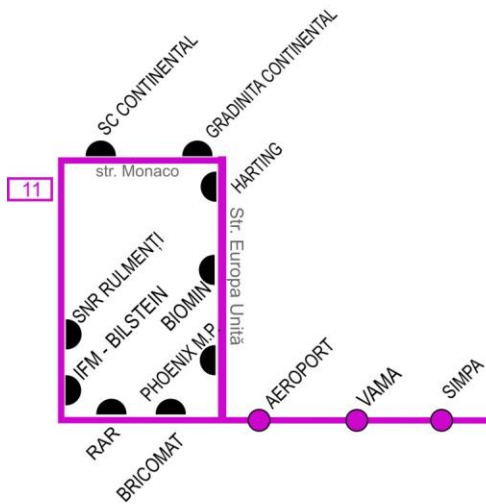

ITINERAR, STATII SI ORE DE PLECARÉ

LUNI - VINERI

Ore de plecare din statia "Calea Cismadiei"

5:30	5:47	6:03	6:11	6:29	6:45	7:09	7:19	7:29	7:51	8:14	8:25	8:41
8:57	9:13	9:29	9:49	10:09	10:29	10:49	11:09	11:29	11:49	12:09	12:29	12:49
13:09	13:28	13:46	14:04	14:22	14:36	14:58	15:16	15:40	15:54	16:05	16:23	16:39
17:10	17:30	17:55	18:05	18:30	18:45	19:01	19:21	19:41	20:01	20:21	20:41	21:01
21:21	22:04	22:22	22:43									

Ore de plecare din statia "SC Continental"

5:57	6:15	6:35	6:54	7:15	7:28	7:46	7:58	8:16	8:30	8:48	9:04	9:20
9:36	9:52	10:08	10:28	10:48	11:08	11:28	11:48	12:08	12:28	12:48	13:08	13:28
13:48	14:08	14:30	14:55	15:15	15:36	15:52	16:17	16:44	17:05	17:20	17:45	18:05
18:25	18:40	19:05	19:18	19:38	20:00	20:20	20:40	21:00	21:20	21:45	22:08	22:48
23:15