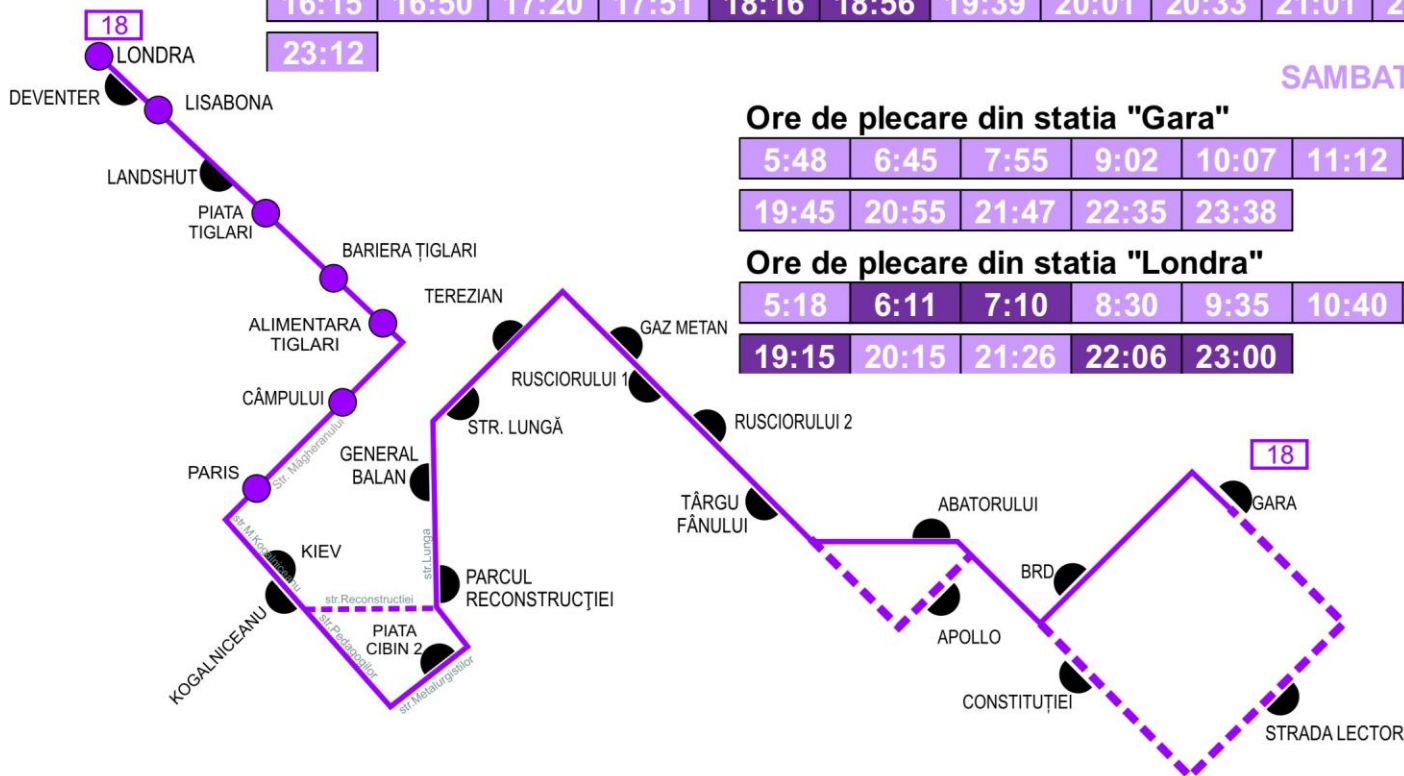

www.tursib.ro

ITINERAR, STATII SI ORE DE PLECARÉ

LUNI - VINERI

Ore de plecare din statia "Gara"

5:26	5:46	6:06	6:26	6:46	7:03	7:28	7:46	8:09	8:45	9:21	9:57	10:33
11:09	11:45	12:23	13:00	13:26	13:36	14:06	14:24	14:46	15:06	15:28	15:43	16:23
16:50	17:21	17:50	18:26	19:11	19:31	20:10	20:35	21:05	21:36	22:06	22:41	23:27
23:37												

Ore de plecare din statia "Londra"

5:05	5:33	5:53	6:13	6:33	6:55	7:10	7:26	7:53	8:11	8:45	9:21	9:57
10:33	11:09	11:45	12:21	13:00	13:33	13:53	14:10	14:33	14:55	15:13	15:50	15:53
16:15	16:50	17:20	17:51	18:16	18:56	19:39	20:01	20:33	21:01	21:31	22:10	22:55
23:12												

SAMBATA SI DUMINICA

Ore de plecare din statia "Gara"

5:48	6:45	7:55	9:02	10:07	11:12	12:20	13:35	14:40	15:43	16:33	17:35	18:35
19:45	20:55	21:47	22:35	23:38								

Ore de plecare din statia "Londra"

5:18	6:11	7:10	8:30	9:35	10:40	11:45	12:55	14:05	15:15	16:10	17:05	18:05
19:15	20:15	21:26	22:06	23:00								

Nota: In zilele de luni-vineri, la ora 23.10 plecare din statia "Piata Cibin 2" catre Cartierul Tineretului